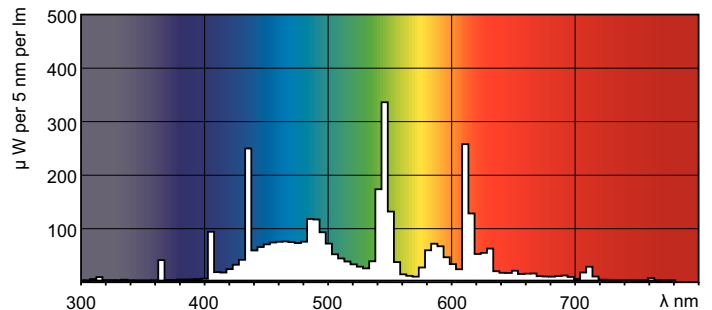

Чертеж размеров

Product	D (max)	A (max)	B (max)	B (min)	C (max)
MASTER TL-D 90 De Luxe 36W/965 SLV/10	28 mm	1199.4 mm	1206.5 mm	1204.1 mm	1213.6 mm

TL-D De Luxe 36W/965

Фотометрические данные

Цвет излучения TL-D de Luxe /965