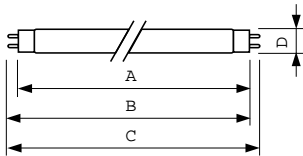

Чертеж размеров

Product	D (max)	A (max)	B (max)	B (min)	C (max)
MASTER TL-D 90 De Luxe 36W/965 SLV/10	28 mm	1199.4 mm	1206.5 mm	1204.1 mm	1213.6 mm

TL-D De Luxe 36W/965

Фотометрические данные

Цвет излучения TL-D de Luxe /965