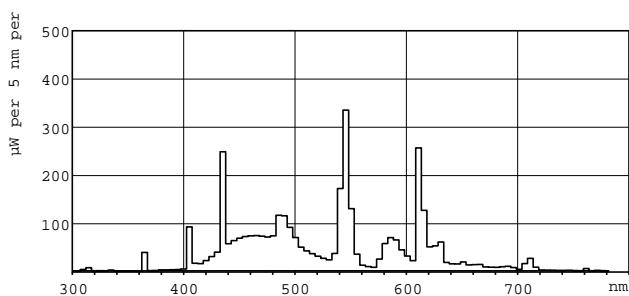

Чертеж размеров

Product	D (max)	A (max)	B (max)	B (min)	C (max)
MASTER TL-D 90 De Luxe 36W/965 SLV/10	28 mm	1199.4 mm	1206.5 mm	1204.1 mm	1213.6 mm

TL-D De Luxe 36W/965

Фотометрические данные

Цвет излучения TL-D de Luxe /965