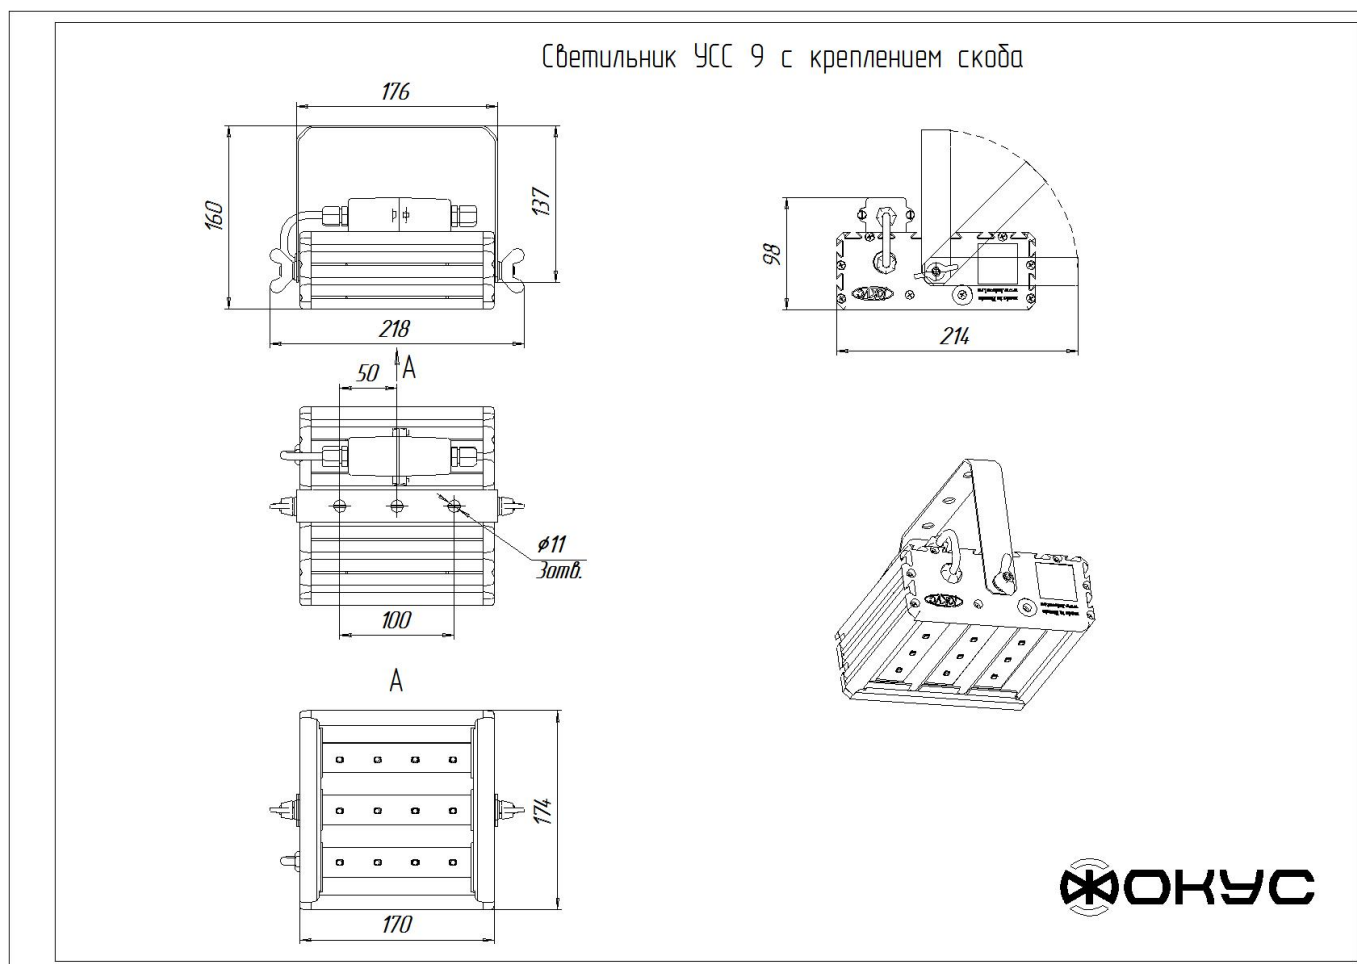

Размеры

Без упаковки, с консольным креплением, мм	170x174x152	Без упаковки, с креплением скоба, мм	218x214x98
Без упаковки, с креплением трос, мм	170x205x87	Без упаковки, с потолочным креплением, мм	170x205x87
Объём в упаковке, с консольным креплением, м³	0,009	Объём в упаковке, с креплением скоба, м³	0,005
Объём в упаковке, с креплением трос, м³	0,005	Объём в упаковке, с потолочным креплением, м³	0,005
Размеры в упаковке, с консольным креплением, мм	265x190x170	Размеры в упаковке, с креплением скоба, мм	275x200x90
Размеры в упаковке, с креплением на трос, мм	265x190x170	Размеры в упаковке, с потолочным креплением, мм	275x200x90

Чертежи