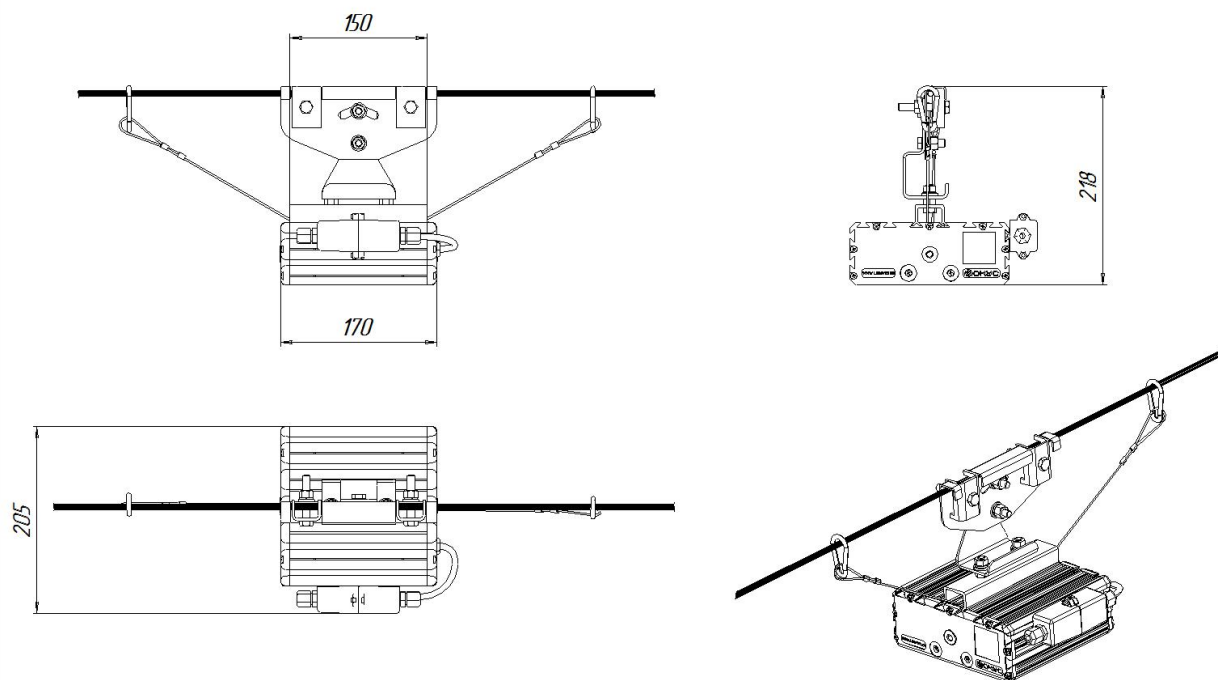

Светильник УСС 9 крепление на трос