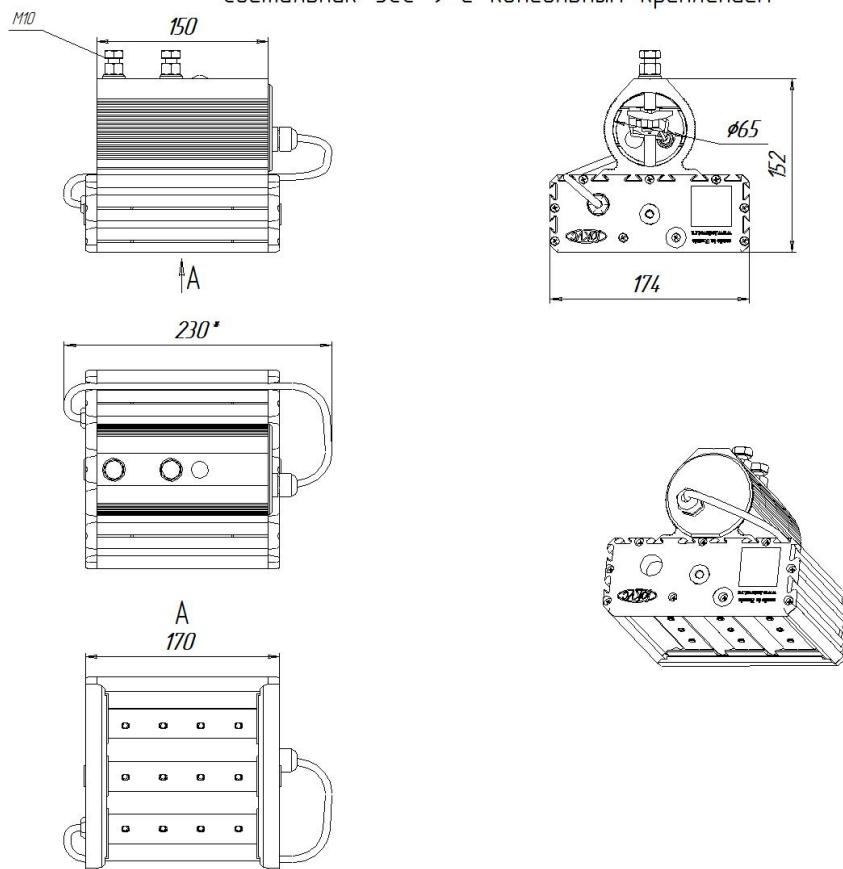

Светильник УСС 9 с консольным креплением