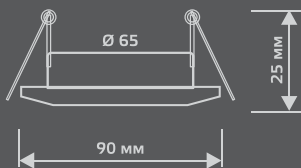

BL061

LED

Тип лампы	GU5.3
Максимальная мощность	50 Вт
Степень защиты	IP20
Материал	стекло
Цвет	синий/хром
Цвет свечения	холодный белый
Количество в упаковке	1/40

ЛАМПА

СВЕТОДИОДНАЯ
ПОДСВЕТКА

BACKLIGHT