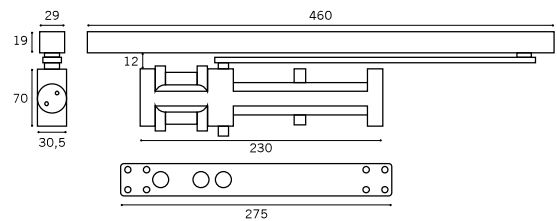

GRE600

Врезной дверной доводчик для внутренних дверей

Усилие закрывания EN2

- Минимальная толщина дверного полотна 40 мм
- Угол открывания до 120 градусов
- Фиксатор двери в открытом положении в комплекте поставки

GRE630

Врезной дверной доводчик для внутренних и наружных дверей

Усилие закрывания EN3

- Минимальная толщина дверного полотна 44 мм
- Фиксатор двери в открытом положении в комплекте поставки