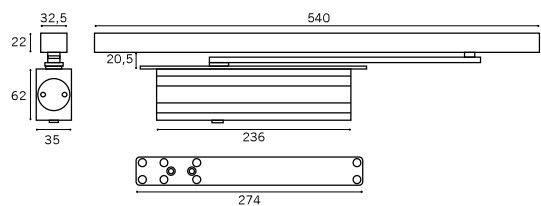

GRE600

Врезной дверной доводчик для внутренних дверей

Усилие закрывания EN2

- Минимальная толщина дверного полотна 40 мм
- Угол открывания до 120 градусов
- Фиксатор двери в открытом положении в комплекте поставки

GRE630

Врезной дверной доводчик для внутренних и наружных дверей

Усилие закрывания EN3

- Минимальная толщина дверного полотна 44 мм
- Фиксатор двери в открытом положении в комплекте поставки