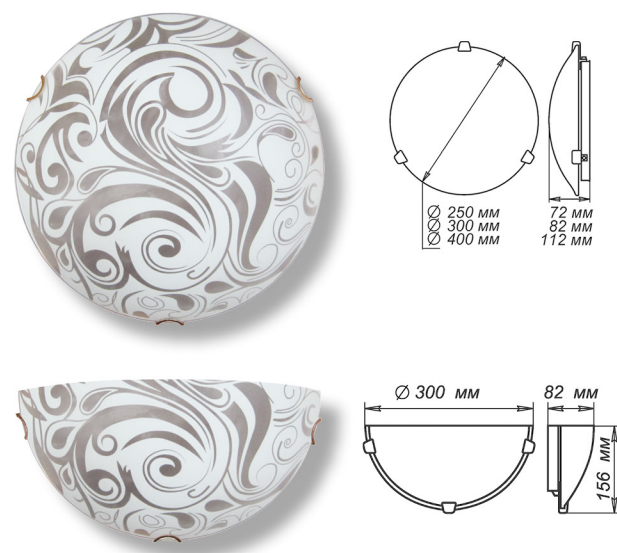

СЕРИЯ «ЭЛЕГАНТ»

| Артикул | Размер | Лампы | Клипса |
|------------|--------------|-----------------|--------------|
| 1005205660 | Ф 250 h 72мм | 1xE27, max 60Вт | штамп металл |
| 1005205661 | Ф 300 h 82мм | 2xE27, max 60Вт | штамп металл |
| 1005204239 | Ф 400 h 82мм | 3xE27, max 60Вт | золото |
| 1005204231 | Ф 400 h 82мм | 3xE27, max 60Вт | хром |
| 1005204240 | Ф 500 h 82мм | 3xE27, max 60Вт | золото |
| 1005204232 | Ф 500 h 82мм | 3xE27, max 60Вт | хром |

| Артикул | Размер | Лампы | Клипса |
|------------|--------------|-----------------|--------------|
| 1005205662 | 300x156x82мм | 1xE27, max 60Вт | штамп металл |

| Артикул | Размер | Лампы | Клипса |
|------------|--------------|-----------------|--------------|
| 1005205729 | 300x300x72мм | 1xE27, max 60Вт | штамп металл |

СЕРИЯ «ИНЕЙ»

| Артикул | Размер | Лампы | Клипса |
|------------|--------------|-----------------|--------|
| 1005204961 | Ф 250 h 72мм | 1xE27, max 60Вт | золото |
| 1005204963 | Ф 300 h 82мм | 2xE27, max 60Вт | золото |
| 1005204964 | Ф 400 h 82мм | 3xE27, max 60Вт | золото |

| Артикул | Размер | Лампы | Клипса |
|------------|--------------|-----------------|--------|
| 1005204962 | 300x156x82мм | 1xE27, max 60Вт | золото |

СЕРИЯ «ТАБЛЕТКА»

Технические параметры

Степень защиты.....IP44, крепления Байонет
Электропитание.....~ 220 В / 50 Гц
Цветовая температура.....4000К, 6000 К
Мощность.....12Вт, 18Вт, 24Вт, 36Вт
Световой поток.....1400 Лм, 1900 Лм
Индекс цветопередачи.....> 80
Срок службы светодиодных модуле.....> 30 000 часов
Корпус.....Металл
Рассеиватель.....Стекло
Декоративное кольцо.....металл