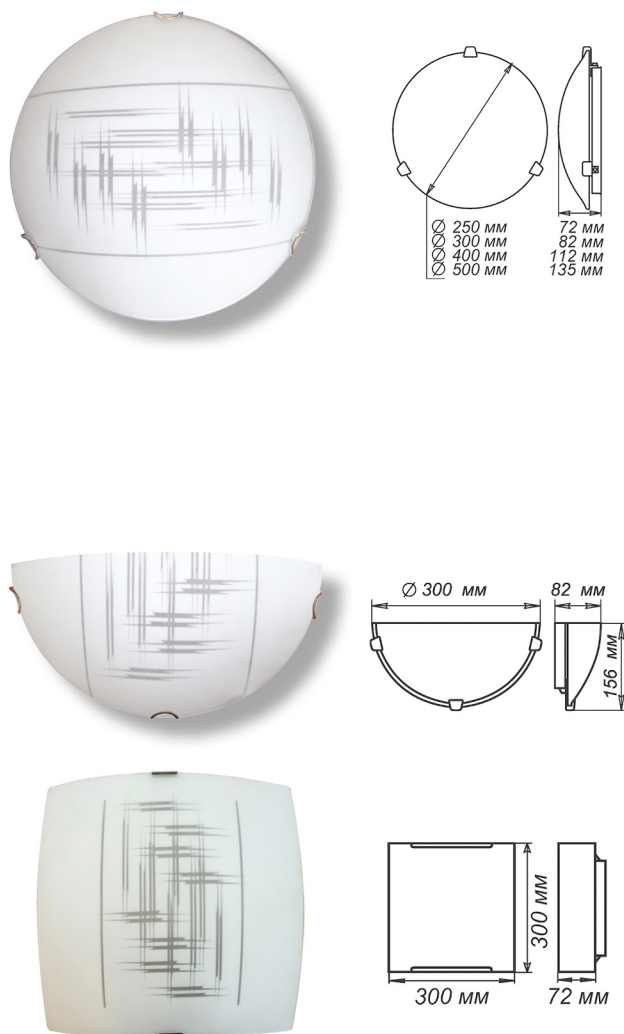

СЕРИЯ «ЭЛЕГАНТ»

| Артикул | Размер | Лампы | Клипса |
|------------|--------------|-----------------|--------------|
| 1005205660 | Ф 250 h 72мм | 1xE27, max 60Вт | штамп металл |
| 1005205661 | Ф 300 h 82мм | 2xE27, max 60Вт | штамп металл |
| 1005204239 | Ф 400 h 82мм | 3xE27, max 60Вт | золото |
| 1005204231 | Ф 400 h 82мм | 3xE27, max 60Вт | хром |
| 1005204240 | Ф 500 h 82мм | 3xE27, max 60Вт | золото |
| 1005204232 | Ф 500 h 82мм | 3xE27, max 60Вт | хром |

| Артикул | Размер | Лампы | Клипса |
|------------|--------------|-----------------|--------------|
| 1005205662 | 300x156x82мм | 1xE27, max 60Вт | штамп металл |

| Артикул | Размер | Лампы | Клипса |
|------------|--------------|-----------------|--------------|
| 1005205729 | 300x300x72мм | 1xE27, max 60Вт | штамп металл |

СЕРИЯ «ИНЕЙ»

| Артикул | Размер | Лампы | Клипса |
|------------|--------------|-----------------|--------|
| 1005204961 | Ф 250 h 72мм | 1xE27, max 60Вт | золото |
| 1005204963 | Ф 300 h 82мм | 2xE27, max 60Вт | золото |
| 1005204964 | Ф 400 h 82мм | 3xE27, max 60Вт | золото |

| Артикул | Размер | Лампы | Клипса |
|------------|--------------|-----------------|--------|
| 1005204962 | 300x156x82мм | 1xE27, max 60Вт | золото |

СЕРИЯ «ТАБЛЕТКА»

Технические параметры

Степень защиты.....IP44, крепления Байонет
Электропитание.....~ 220 В / 50 Гц
Цветовая температура.....4000К, 6000 К
Мощность.....12Вт, 18Вт, 24Вт, 36Вт
Световой поток.....1400 Лм, 1900 Лм
Индекс цветопередачи.....> 80
Срок службы светодиодных модуле.....> 30 000 часов
Корпус.....Металл
Рассеиватель.....Стекло
Декоративное кольцо.....металл