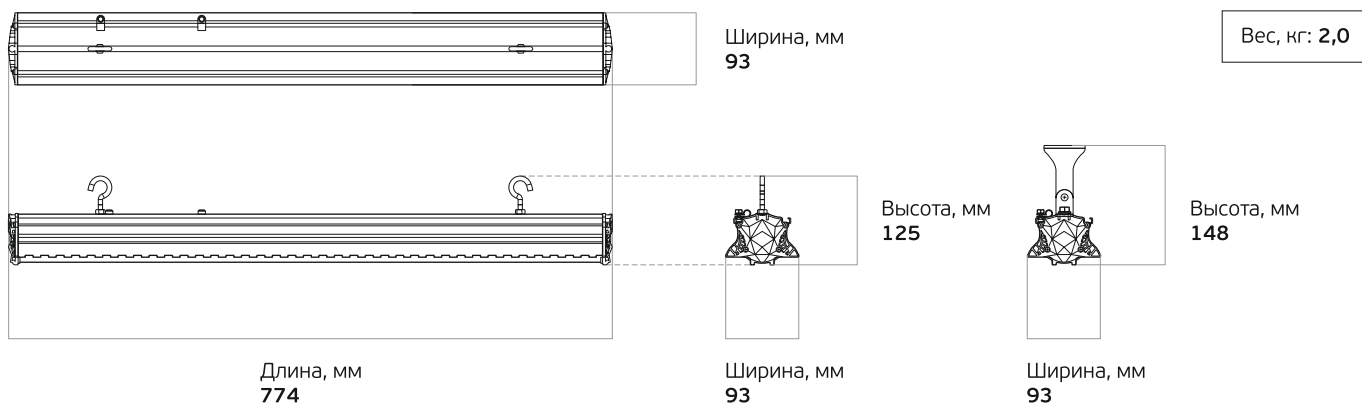

Вес и габариты

Возможные опции светильника*

Em Диммирование Smart DMX512 0-10 (1-10) PWM DALI Модуль от перенапряжения Грозозащита Матовое стекло**

Консольное крепление Проходная клеммная коробка

*Заказ светильника с дополнительными опциями требует дополнительного согласования с заводом.
**Для использования с диаграммой Д.