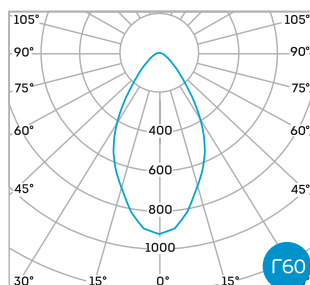

Виды креплений

Светильник имеет два варианта крепления - подвесное и поворотное.

Косинусная диаграмма

Глубокая диаграмма

Глубокая диаграмма

Концентрированная диаграмма

Артикул	Мощность, Вт	Световой поток, лм	Цветовая t, К	Диаграмма	Крепление
410030	76	9900	5000	Д	подвесное
523109000841300	76	9900	4000	Д	подвесное
523109000851200	76	9900	5000	Д	поворотное
523109000841200	76	9900	4000	Д	поворотное
410033	76	9972	5000	Г60	подвесное
523109006741300	76	9972	4000	Г60	подвесное
523109006751200	76	9972	5000	Г60	поворотное
523109006741200	76	9972	4000	Г60	поворотное
410032	76	9990	5000	Г30	подвесное
523109004741300	76	9990	4000	Г30	подвесное
523109004751200	76	9990	5000	Г30	поворотное
523109004741200	76	9990	4000	Г30	поворотное
410031	76	9936	5000	К15	подвесное
523109002741300	76	9936	4000	К15	подвесное
523109002751200	76	9936	5000	К15	поворотное
523109002741200	76	9936	4000	К15	поворотное