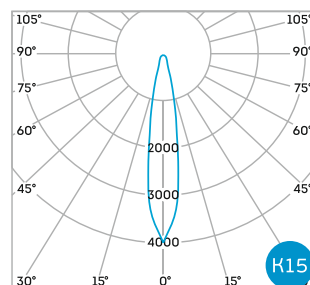

Виды креплений

Светильник имеет два варианта крепления - подвесное и поворотное.

Косинусная диаграмма

Глубокая диаграмма

Глубокая диаграмма

Концентрированная диаграмма

Артикул	Мощность, Вт	Световой поток, лм	Цветовая t, К	Диаграмма	Крепление
410030	76	9900	5000	Д	подвесное
523109000841300	76	9900	4000	Д	подвесное
523109000851200	76	9900	5000	Д	поворотное
523109000841200	76	9900	4000	Д	поворотное
410033	76	9972	5000	Г60	подвесное
523109006741300	76	9972	4000	Г60	подвесное
523109006751200	76	9972	5000	Г60	поворотное
523109006741200	76	9972	4000	Г60	поворотное
410032	76	9990	5000	Г30	подвесное
523109004741300	76	9990	4000	Г30	подвесное
523109004751200	76	9990	5000	Г30	поворотное
523109004741200	76	9990	4000	Г30	поворотное
410031	76	9936	5000	К15	подвесное
523109002741300	76	9936	4000	К15	подвесное
523109002751200	76	9936	5000	К15	поворотное
523109002741200	76	9936	4000	К15	поворотное