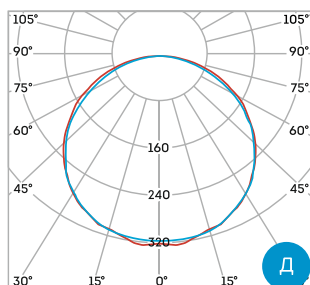

Виды креплений

Светильник имеет два варианта крепления - подвесное и поворотное.

Косинусная диаграмма

Глубокая диаграмма

Глубокая диаграмма

Концентрированная диаграмма

Артикул	Мощность, Вт	Световой поток, лм	Цветовая t, К	Диаграмма	Крепление
410030	76	9900	5000	Д	подвесное
523109000841300	76	9900	4000	Д	подвесное
523109000851200	76	9900	5000	Д	поворотное
523109000841200	76	9900	4000	Д	поворотное
410033	76	9972	5000	Г60	подвесное
523109006741300	76	9972	4000	Г60	подвесное
523109006751200	76	9972	5000	Г60	поворотное
523109006741200	76	9972	4000	Г60	поворотное
410032	76	9990	5000	Г30	подвесное
523109004741300	76	9990	4000	Г30	подвесное
523109004751200	76	9990	5000	Г30	поворотное
523109004741200	76	9990	4000	Г30	поворотное
410031	76	9936	5000	К15	подвесное
523109002741300	76	9936	4000	К15	подвесное
523109002751200	76	9936	5000	К15	поворотное
523109002741200	76	9936	4000	К15	поворотное