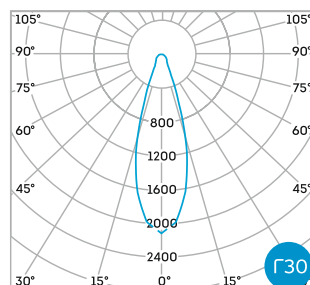

Виды креплений

Светильник имеет два варианта крепления - подвесное и поворотное.

Косинусная диаграмма

Глубокая диаграмма

Глубокая диаграмма

Концентрированная диаграмма

Артикул	Мощность, Вт	Световой поток, лм	Цветовая t, К	Диаграмма	Крепление
410030	76	9900	5000	Д	подвесное
523109000841300	76	9900	4000	Д	подвесное
523109000851200	76	9900	5000	Д	поворотное
523109000841200	76	9900	4000	Д	поворотное
410033	76	9972	5000	Г60	подвесное
523109006741300	76	9972	4000	Г60	подвесное
523109006751200	76	9972	5000	Г60	поворотное
523109006741200	76	9972	4000	Г60	поворотное
410032	76	9990	5000	Г30	подвесное
523109004741300	76	9990	4000	Г30	подвесное
523109004751200	76	9990	5000	Г30	поворотное
523109004741200	76	9990	4000	Г30	поворотное
410031	76	9936	5000	К15	подвесное
523109002741300	76	9936	4000	К15	подвесное
523109002751200	76	9936	5000	К15	поворотное
523109002741200	76	9936	4000	К15	поворотное