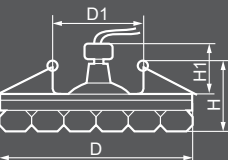

Габариты (DxH): 110x63mm
Монтаж. диаметр (D1): 55mm
Высота с лампой: 17mm

- 18791**  прозрачный-матовый / желтый*
- 18792**  прозрачный-матовый / прозрачный*

Тип лампы	Патрон	Напряжение	Мощность	Кол-во в ящике
JCD9	G9	230V	35W	30 шт.

Габариты (DxH): 70x69mm
Монтаж. диаметр (D1): 60mm
Высота с лампой: 48mm

- 18861**  прозрачный / хром
- 18862**  прозрачный / золото

Тип лампы	Патрон	Напряжение	Мощность	Кол-во в ящике
JCD9	G9	230V	35W	30 шт.

Габариты (DxH): 90x70mm
Монтаж. диаметр (D1): 60mm
Высота с лампой: 22mm

- 27840**  прозрачный + белая подсветка / прозрачный

ЛАМПА

Тип лампы	Патрон	Напряжение	Мощность	Кол-во в ящике
JCD9**	G9	230V	35W	30 шт.

ПОДСВЕТКА

Тип подсветки	Цветовая температура	Мощность	Напряжение
SMD2835	4000K	2,5W	230V

Габариты (DxH): 80x64mm
Монтаж. диаметр (D1): 44mm
Высота с лампой: 23mm

- 19983**  прозрачный / хром*

Тип лампы	Патрон	Напряжение	Мощность	Кол-во в ящике
JCD9	G9	230V	35W	30 шт.