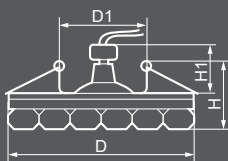

Габариты (DxH): 110x63mm
Монтаж. диаметр (D1): 55mm
Высота с лампой: 17mm

- 18791**  прозрачный-матовый / желтый*
- 18792**  прозрачный-матовый / прозрачный*

Тип лампы	Патрон	Напряжение	Мощность	Кол-во в ящике
JCD9	G9	230V	35W	30 шт.

Габариты (DxH): 70x69mm
Монтаж. диаметр (D1): 60mm
Высота с лампой: 48mm

- 18861**  прозрачный / хром
- 18862**  прозрачный / золото

Тип лампы	Патрон	Напряжение	Мощность	Кол-во в ящике
JCD9	G9	230V	35W	30 шт.

Габариты (DxH): 90x70mm
Монтаж. диаметр (D1): 60mm
Высота с лампой: 22mm

- 27840**  прозрачный + белая подсветка / прозрачный

ЛАМПА

Тип лампы	Патрон	Напряжение	Мощность	Кол-во в ящике
JCD9**	G9	230V	35W	30 шт.

ПОДСВЕТКА

Тип подсветки	Цветовая температура	Мощность	Напряжение
SMD2835	4000K	2,5W	230V

Габариты (DxH): 80x64mm
Монтаж. диаметр (D1): 44mm
Высота с лампой: 23mm

- 19983**  прозрачный / хром*

Тип лампы	Патрон	Напряжение	Мощность	Кол-во в ящике
JCD9	G9	230V	35W	30 шт.