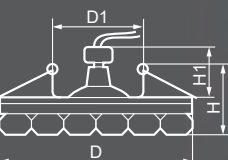

Габариты (DxH): 110x63mm
Монтаж. диаметр (D1): 55mm
Высота с лампой: 17mm

- 18791**  прозрачный-матовый / желтый*
- 18792**  прозрачный-матовый / прозрачный*

Тип лампы	Патрон	Напряжение	Мощность	Кол-во в ящике
JCD9	G9	230V	35W	30 шт.

Габариты (DxH): 70x69mm
Монтаж. диаметр (D1): 60mm
Высота с лампой: 48mm

- 18861**  прозрачный / хром
- 18862**  прозрачный / золото

Тип лампы	Патрон	Напряжение	Мощность	Кол-во в ящике
JCD9	G9	230V	35W	30 шт.

Габариты (DxH): 90x70mm
Монтаж. диаметр (D1): 60mm
Высота с лампой: 22mm

- 27840**  прозрачный + белая подсветка / прозрачный

ЛАМПА

Тип лампы	Патрон	Напряжение	Мощность	Кол-во в ящике
JCD9**	G9	230V	35W	30 шт.

ПОДСВЕТКА

Тип подсветки	Цветовая температура	Мощность	Напряжение
SMD2835	4000K	2,5W	230V

Габариты (DxH): 80x64mm
Монтаж. диаметр (D1): 44mm
Высота с лампой: 23mm

- 19983**  прозрачный / хром*

Тип лампы	Патрон	Напряжение	Мощность	Кол-во в ящике
JCD9	G9	230V	35W	30 шт.