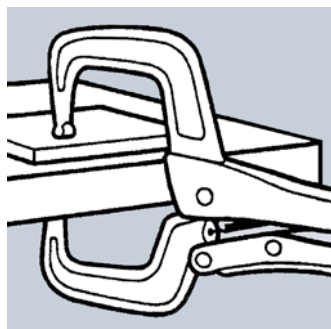

КЛЕЩИ ЗАЖИМНЫЕ

Клещи универсальные зажимные

40

- > надежно фиксируют круглые, профилированные и плоские детали
- > для высокой нагрузки
- > с настроечным винтом и рычагом разблокировки
- > для работы одной рукой
- > высокое усилие зажима благодаря рычажному механизму
- > корпус клещей: катаная сталь, высокопрочная
- > захватные губки: хром-ванадиевая сталь, ковкая

Клещи зажимные сварочные

42

- > для зажатия и фиксации круглых, профилированных и плоских материалов
- > для высокой нагрузки
- > с настроечным винтом и рычагом разблокировки
- > для работы одной рукой
- > высокое усилие зажима благодаря рычажному механизму
- > корпус клещей: катаная сталь, высокопрочная

42 14 280 :
захватные губки из жаростойкой литой стали; зажимают расположенные рядом профилированные и плоские детали для сварки; также способны фиксировать профили с высотой ребра до 25 мм

42 24 280 :
захватные губки из жаростойкой литой стали зажимают лежащие рядом по оси круглые или трубные детали для сварки

42 34 280 :
захватные губки из хром-ванадиевой стали, кованые в штампах; фиксируют профили с высотой ребра до 40 мм

42 44 280 :
с подвижными губками захватные губки из хром-ванадиевой стали, кованые; равномерно зажимают громоздкие детали и профили с выступами высотой до 40 мм