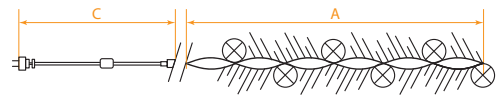

Расцветки мишуры (модель CL40)

Цвет мишуры: прозрачный

26759

Цвет свечения: 4000K

26801

Цвет свечения: синий

26802

Цвет свечения: красный

Схема

Расцветки мишуры (модель CL120)

Гирлянда **CL120** представляет собой мишуру различных цветов длиной 2 метра со светодиодами теплого свечения, светят статично. Применяется внутри помещений. Работает от бытовой сети.