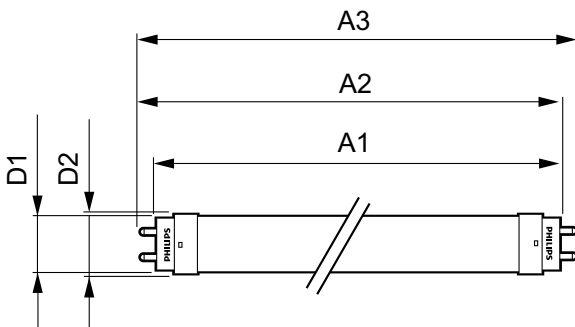

Светодиодные лампы Ecofit LED tubes T8 Mains

Системы управления и регулировка яркости света

Возможность изменения яркости света	No

Механические компоненты и корпус

Длина продукта	600 mm

Соответствие требованиям и область применения

Метка энергоэффективности (EEL)	A+
Энергосберегающий продукт	Yes
Знаки утверждения	RoHS compliance KEMA Keur certificate
Энергопотребление кВт-час/1000 ч	8 kWh

Данные об изделии

Полный код продукта	871869967293500
Название продукта для заказа	Ecofit Pro LEDtube 600mm 8W 740 T8 RCA
EAN/UPC — продукт	8718699672935
Код заказа	929002042767
Нумератор — количество на упаковку	1
Нумератор — упаковок на внешний короб	20
Материал № (12NC)	929002042767
Вес нетто (шт.)	0,120 kg

Чертеж размеров

LEDtube 600mm 8-18W 800lm 4000K G13