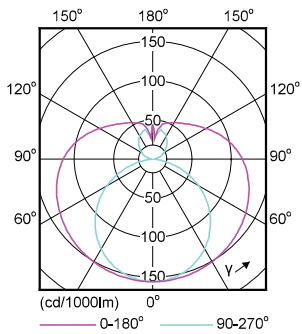

## Чертеж размеров

LEDtube 600mm 8-18W 800lm 4000K G13

Product	D1	D2	A1	A2	A3
Ecofit Pro LEDtube 600mm 8W 740 T8 RCA	25,7 mm	28 mm	588,5 mm	595,5 mm	602,5 mm

## Фотометрические данные