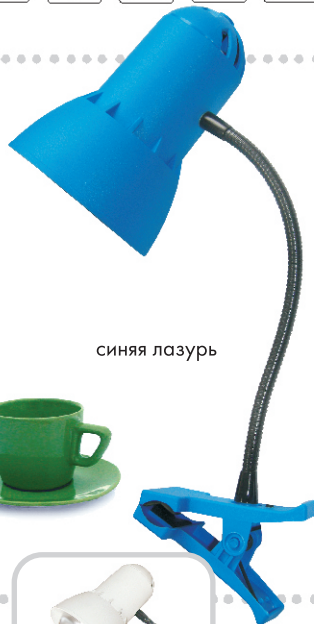

с ЛАМПОЙ НАКАЛИВАНИЯ

220В
50 Гц
40Вт
IP20

E27

светильники НАДЕЖДА -ПШ

не входит
в комплект

Допускается использование в светильниках светодиодных ламп с цоколем E27.
Недопустимо использование ламп накаливания без зеркального покрытия.

 0,24
 200x250x100
 370x285x260
 16
 350

УДОБНО:

Гибкая стойка светильника
позволяет размещать
плафон в любое
нужное положение.

синяя лазурь

трава

серебристый

фиалка

белый

ваниль

шоколад

слоновая кость

чёрный