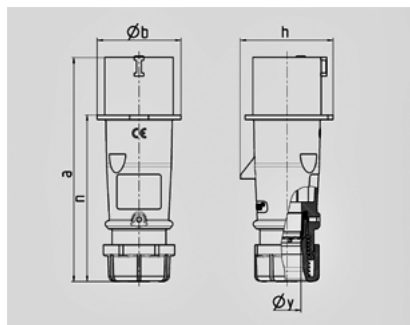

AM-TOP -

744

	32 A
	7
	400 B
	6
	50-60
T	
	IP 44

Чертеж 2 MB 217	A Полоса	16		32	
		7	7	7	7
Размеры, мм.	a	147		180	
	b	67		77	
	h	76		89,5	
	n	110,5		135	
	y	16		22	
Клеммы для кабеля		1		2,5	
сечением от до мм <sup>2</sup>		—2,5		—6	