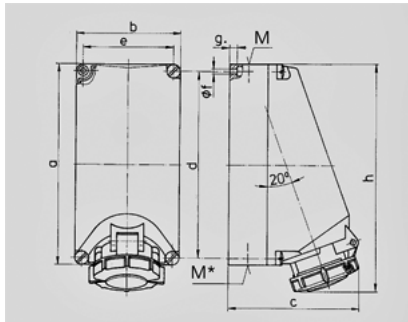

5516

40113

	32 A
	5
	400 B
	6
	50-60
T	
	IP 67

Чертеж 1 MB 206	А Полоса	16			32		
		3	4	5	3	4	5
Размеры, мм.	a	225	225	225	225	225	225
	b	118	118	118	118	118	118
	c	144	150	152	155	155	159
	d	208	208	208	208	208	208
	e	101	101	101	101	101	101
	f	6,3	6,3	6,3	6,3	6,3	6,3
	g	8	8	8	8	8	8
	h	249	251	253	255	253	259
	M	1x25 и 1x32			1x25 и 1x32		
	M*	2x25	2x25	2x25	2x25	2x25	2x25
Макс. сечение кабеля до мм.		25	25	25	25	25	25
Клеммы для кабеля		1,5	1,5	1,5	2,5	2,5	2,5
сечением от до мм²		—4	—4	—4	—10	—10	—10