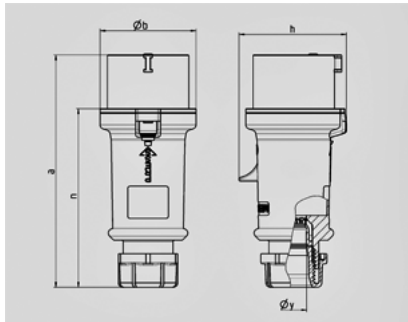

StarTOP -

948

SafeCONTACT

Ampere	16 A
	3 .
	230 B
	6
	50-60
T	- SafeCONTACT
	IP 44

Чертеж 2 MB 214	A Полоса	16			32		
		3	4	5	3	4	5
Размеры, мм.	a	148	160	160	197	197	197
	b	55	65,6	65,6	75	75	75
	h	61	72,5	72,5	80,5	80,5	85
	n	112	123,5	123,5	152	152	152
	y	14,5	16	16	22	22	22
Клеммы для кабеля		1	1	1	2,5	2,5	2,5
сечением от до мм <sup>2</sup>		—2,5	—2,5	—2,5	—6	—6	—6