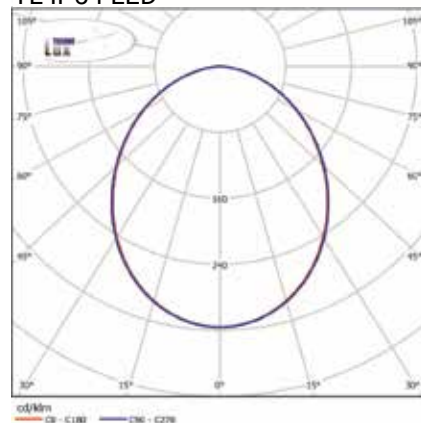

TL IP54 LED

Корпус светильника

TL03/04 IP 54 LED

TL02, TL06 и TL08

Характеристики моделей

Модель	Размеры корпуса, мм					Масса, * кг	Кол-во в упаковке, шт	Размеры упаковки, мм	Объем, м ³
	A	B	C	D	H				
TL02 IP54	597	500	200	297	55	3,1	2	1210x302x55	0,020
TL03 IP54	587	350	320	587	55	4,4	2	620x605x120	0,045
TL04 IP54	587	350	320	587	55	4,4	2	620x605x120	0,045
TL05 IP54	1070	860	200	297	55	4,6	1	1210x302x55	0,020
TL06 IP55	1070	860	200	297	55	4,6	1	1210x302x55	0,020
TL07 IP54	1070	860	200	297	55	4,6	1	1210x302x55	0,020
TL08 IP54	1070	860	200	297	55	4,6	1	1210x302x55	0,020
TL10 IP54	1257	926	100	155	55	4,6	1	1270x192x75	0,018
TL12 IP54	1583	1200	200	297	55	6,0	1	1590x295x60	0,028