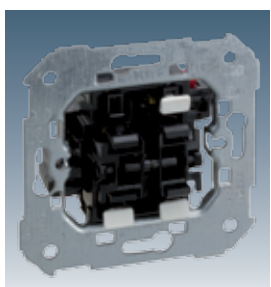

Установка в вышеперечисленные механизмы арт. 7700802 -037, -064 позволяет использовать их в качестве механизмов с подсветкой, а также необходимо использовать наклейки с визором 8200011-...

Схемы родключения механизмов стр. 300 Накладки

- 75133 -39 Выключатель двухполюсный 16AX 250 В~

82031 -30 -31 -38 -33 -34
Только для двух-полюсных выключателей

- 75398 -39 Двухклавишный выключатель
- 75397 -39 Двухклавишный проходной выключатель
- 75395 -39 Двухклавишный кнопочный выключатель на размыкание цепи протекания тока
- 75396 -39 Двухклавишный кнопочный выключатель (2вх+2вых)
- 75399 -39 Двухклавишный кнопочный выключатель (1вх+2вых)

82026 -30 -31 -38 -33 -34

- 75301 -39 Двухклавишный выключатель (проходной выключатель + клавишный выключатель с пиктограммой "звонок")

82027 -30 -31 -38 -33 -34