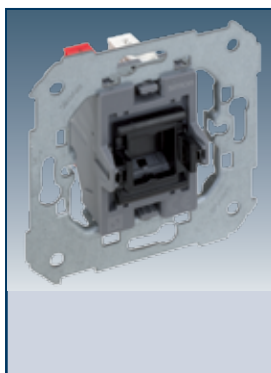

Выключатели 10 AX 250 В~

- 7700101 -039 Одноклавишный выключатель
- 7700201 -039 Проходной выключатель (с 2-х мест, переключатель)
- 7700251 -039 Проходной выключатель с 3-х мест (перекрестный)
- 7700211 -039 Проходной выключатель (с 2-х мест, переключатель) 16AX 250 В~

Установка в вышеперечисленные механизмы арт. 7700802 -037, -064 позволяет использовать их в качестве механизмов с подсветкой, а также необходимо использовать наклейки с визором 8200011-...

Схемы родключения механизмов стр. 300 Накладки

82010 -30 -31 -38 -33 -34

82063 -30 -31 -38 -33 -34
с информационной вставкой

82010 -30 -31 -38 -33 -34

82063 -30 -31 -38 -33 -34
с информационной вставкой

- 75101 -39 Одноклавишный выключатель
- 75201 -39 Проходной выключатель (с 2-х мест, переключатель)
- 75251 -39 Проходной выключатель с 3-х мест (перекрестный)
- 75211 -39 Проходной выключатель (с 2-х мест, переключатель) 16AX 250 В~