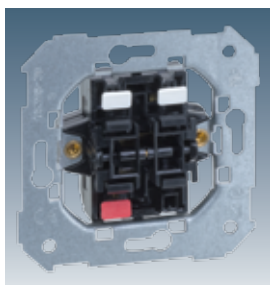

Установка в вышеперечисленные механизмы арт. 7700802 -037, -064 позволяет использовать их в качестве механизмов с подсветкой, а также необходимо использовать наклейки с визором 8200011-...

Схемы родключения механизмов стр. 300 Накладки

82010 -30 -31 -38 -33 -34

82063 -30 -31 -38 -33 -34
с информационной вставкой

82010 -30 -31 -38 -33 -34

82063 -30 -31 -38 -33 -34
с информационной вставкой

- 75101 -39 Одноклавишный выключатель
- 75201 -39 Проходной выключатель (с 2-х мест, переключатель)
- 75251 -39 Проходной выключатель с 3-х мест (перекрестный)
- 75211 -39 Проходной выключатель (с 2-х мест, переключатель) 16AX 250 В~

- 75133 -39 Выключатель двухполюсный 16AX 250 В~

82031 -30 -31 -38 -33 -34
Только для двух-полюсных выключателей

- 75398 -39 Двухклавишный выключатель
- 75397 -39 Двухклавишный проходной выключатель
- 75395 -39 Двухклавишный кнопочный выключатель на размыкание цепи протекания тока
- 75396 -39 Двухклавишный кнопочный выключатель (2вх+2вых)
- 75399 -39 Двухклавишный кнопочный выключатель (1вх+2вых)