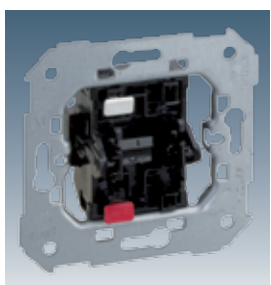

Установка в вышеперечисленные механизмы арт. 7700802 -037, -064 позволяет использовать их в качестве механизмов с подсветкой, а также необходимо использовать наклейки с визором 8200011-...

Схемы родключения механизмов стр. 300 Накладки

82010 -30 -31 -38 -33 -34

82063 -30 -31 -38 -33 -34
с информационной вставкой

82010 -30 -31 -38 -33 -34

82063 -30 -31 -38 -33 -34
с информационной вставкой

- 75101 -39 Одноклавишный выключатель
- 75201 -39 Проходной выключатель (с 2-х мест, переключатель)
- 75251 -39 Проходной выключатель с 3-х мест (перекрестный)
- 75211 -39 Проходной выключатель (с 2-х мест, переключатель) 16AX 250 В~

- 75133 -39 Выключатель двухполюсный 16AX 250 В~

82031 -30 -31 -38 -33 -34
Только для двух-полюсных выключателей

- 75398 -39 Двухклавишный выключатель
- 75397 -39 Двухклавишный проходной выключатель
- 75395 -39 Двухклавишный кнопочный выключатель на размыкание цепи протекания тока
- 75396 -39 Двухклавишный кнопочный выключатель (2вх+2вых)
- 75399 -39 Двухклавишный кнопочный выключатель (1вх+2вых)