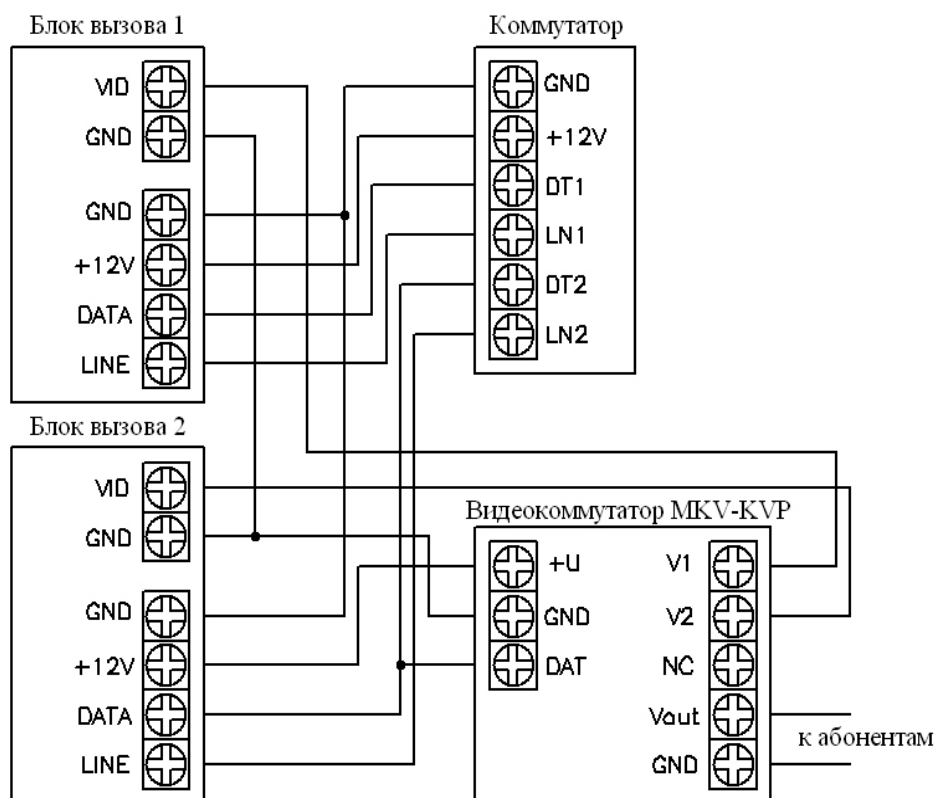

4. Подключение разветвителя видеосигнала.

Схема подключения разветвителя видеосигнала представлена на рисунке 1.

Рисунок 1. Схема подключения разветвителя видеосигнала МЕТАКОМ МКV-KVP.

5. Комплектность прибора.