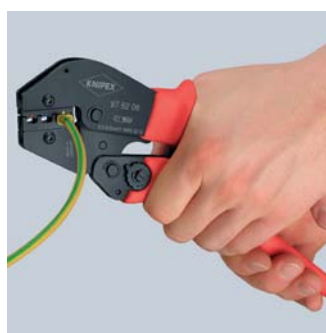

Клещи для опрессовки

также для работы обеими руками

97

52

- > для опрессовки электрических контактов без применения пайки
- > снижение усилия до 30% по сравнению с другими инструментами для опрессовки благодаря рычажному механизму
- > неизменно высокое качество опрессовки за счет высокоточных профилей и принудительной блокировки (с отпиранием)
- > давление опрессовки прецизионно установлено производителем, регулируется
- > работа обеими руками для упрощения опрессовки проводников с большими поперечными сечениями
- > удобно работать благодаря сбалансированности, наклонной головке и эргономичным ручкам
- > хром-ванадиевая сталь, ковкая, закаленная в масле

Видео

Первый этап: двумя пальцами подвести ручку так, чтобы обе губки легли на обжимаемый контакт

Второй этап: сжать ручки для продолжения процесса опрессовки

Третий этап: при необходимости увеличенного усилия опрессовки, например, для изолированных контактов 6,00 мм²; при наличии удлиненных ручек возможна работа обеими руками