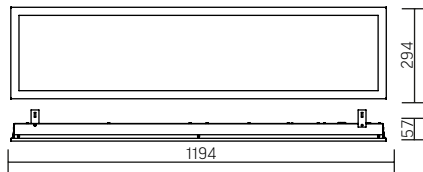

Varton для Vector®
1194×294×57mm

Размер упаковки светильника:
1288×308×66mm
PF ≥ 0,95

○ белый

DALI
DALI

Артикул	Мощность	Цветовая температура	Световой поток*
V1-A1-00352-10HGO-2003630	36W	3000K	3600 lm
V1-A1-00352-10HGO-2003640	36W	4000K	3800 lm
V1-A1-00352-10HGD-2003630	36W	3000K	3600 lm
V1-A1-00352-10HGD-2003640	36W	4000K	3800 lm