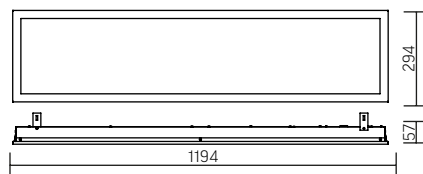

Varton для Vector®
1194×294×57mm

Размер упаковки светильника:
1288×308×66mm
PF ≥ 0,95

○ белый

DALI
DALI

Артикул	Мощность	Цветовая температура	Световой поток*
V1-A1-00352-10HGO-2003630	36W	3000K	3600 lm
V1-A1-00352-10HGO-2003640	36W	4000K	3800 lm
V1-A1-00352-10HGD-2003630	36W	3000K	3600 lm
V1-A1-00352-10HGD-2003640	36W	4000K	3800 lm

Артикул	Мощность	Цветовая температура	Световой поток*
V1-A1-00352-10HGA-2003630	36W	3000K	3600 lm
V1-A1-00352-10HGA-2003640	36W	4000K	3800 lm

Монтаж:
Встраивается в подвесные потолочные системы Armstrong®
Светильник выполнен в едином стиле с потолочными плитами Vector®