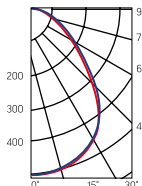

Автономный аварийный светильник постоянного действия

Драйвер аварийного питания, аккумулятор на 1 час автономной работы в комплекте

Соответствие:
ГОСТ IEC 60598-2-22-2012 «Светильники. Часть 2-22. Частные требования. Светильники для аварийного освещения»
СП 52.13330.2011 «Естественное и искусственное освещение»
(актуализированная редакция СНиП 23.05-95)

Артикул	Мощность	Цветовая температура	Световой поток*
V1-A1-00352-10HGA-2003630	36W	3000K	3600 lm
V1-A1-00352-10HGA-2003640	36W	4000K	3800 lm