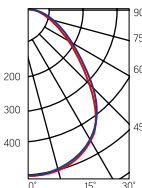

Varton для Vector®
1194×294×57mm

Размер упаковки светильника:
1288×308×66mm
PF ≥ 0,95

○ белый

DALI
DALI

Артикул	Мощность	Цветовая температура	Световой поток*
V1-A1-00352-10HGO-2003630	36W	3000K	3600 lm
V1-A1-00352-10HGO-2003640	36W	4000K	3800 lm
V1-A1-00352-10HGD-2003630	36W	3000K	3600 lm
V1-A1-00352-10HGD-2003640	36W	4000K	3800 lm

Корпус:
Цельнометаллический корпус из листовой стали с нанесением белой порошковой краски

Рассеиватель:
Опал ПММА в комплекте

Характеристики:
Индекс цветопередачи $R_a > 80$
Температурный режим от +1°C до +40°C
AC176-264V
Частота сети 50Hz ± 10%
Срок службы светодиодов 50 000 часов
Гарантия 3 года
 K_n светового потока ≤ 1%