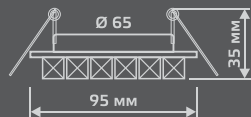

BL041

Тип лампы	GU5.3
Максимальная мощность	50 Вт
Степень защиты	IP20
Материал	стекло
Цвет	черный/кристалл/хром
Цвет свечения	теплый белый
Количество в упаковке	1/40

LED

ЛАМПА

СВЕТОДИОДНАЯ
ПОДСВЕТКА

BACKLIGHT