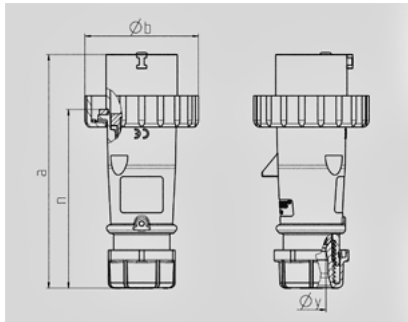

AM-TOP -

21516

Ampere	16 A
	3 .
	230 B
	6
	50-60
T	
	IP 67

Чертеж 2 MB 218	A Полоса	16			32		
		3	4	5	3	4	5
Размеры, мм.	a	142	144	147	186	186	180
	b	70	78	87	94	94	101
	n	109	111	114	145	145	138
	y	14,5	16	16	22	22	22
Клеммы для кабеля		1	1	1	2,5	2,5	2,5
сечением от до мм²		—2,5	—2,5	—2,5	—6	—6	—6