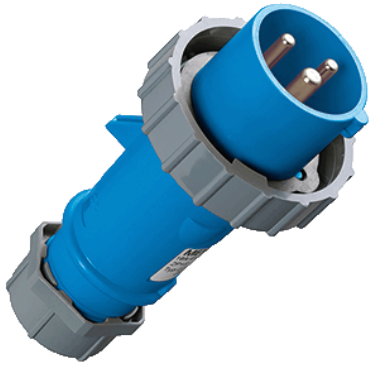

AM-TOP -

21516

Ampere	16 A
	3 .
	230 B
	6
	50-60
T	
	IP 67

Чертеж 2 MB 218	A Полоса	16			32		
		3	4	5	3	4	5
Размеры, мм.	a	142	144	147	186	186	180
	b	70	78	87	94	94	101
	n	109	111	114	145	145	138
	y	14,5	16	16	22	22	22
Клеммы для кабеля		1	1	1	2,5	2,5	2,5
сечением от до мм²		—2,5	—2,5	—2,5	—6	—6	—6