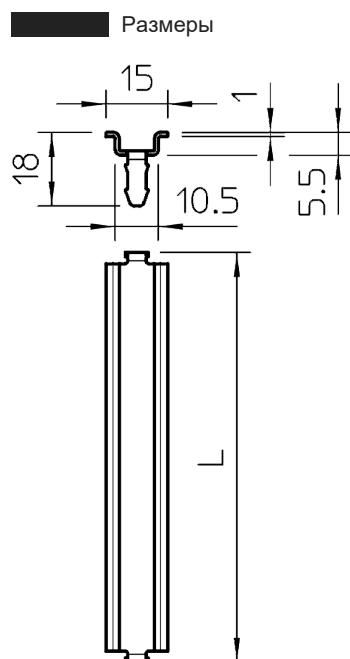

Профильная рейка для распределительных коробок Т-серии

Артикул: 1115270
Тип: 46277 T160 Q GTP

Профильная рейка 15 x 5 мм согласно DIN EN 60715 (ранее DIN EN 50045).

Тип	Исполнение	Длина, мм	Упаковка, шт.	Вес, кг/100 шт.	Арт. №
46277 T160 Q GTP	For T160 crosswise + T100 lengthwise	99	10	9,641	1115270
46277 T250 Q GTP	For T250 crosswise + T160 lengthwise	139	10	13,520	1115274
46277 T250 L GTP	For T 250 lengthwise	189	10	17,900	1115278
46277 T350 Q GTP	For T 350 crosswise	161	10	15,670	1115282
46277 T350 L GTP	For T 350 lengthwise	168	10	16,370	1115286