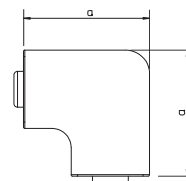

Крышка плоского угла

Тип	Цвет	Раз- мер а мм	Уп. шт.	Вес кг/100 шт.	Арт.-№
WDKH-F60150RW	белоснежный	190	2	19,000	6175678
WDKH-F60150LGR	светло-серый	190	2	19,000	6176056

PC/ABS Поликарбонат/акрилонитрил-бутадиен-стирол

€/шт.

Крышка плоского угла для изменения направления коробов WDKH, не содержит галогенов.