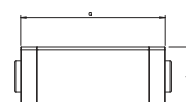

PC/ABS Поликарбонат/акрилонитрил-бутадиен-стирол

€/шт.

Крышка плоского угла для изменения направления коробов WDKH, не содержит галогенов.

Крышка Т-образной и крестообразной секции

Тип	Цвет	Раз- мер а мм	Уп. шт.	Вес кг/100 шт.	Арт.-№
WDKH-T60150RW	белоснежный	291	2	21,800	6175714
WDKH-T60150LGR	светло-серый	291	2	21,800	6176092

PC/ABS Поликарбонат/акрилонитрил-бутадиен-стирол

€/шт.

Крышки Т-образных и крестообразных секций для изменения направления короба WDKH, без содержания галогенов.

Заглушка

Тип	Цвет	Раз- мер а мм	Раз- мер b мм	Уп. шт.	Вес кг/100 шт.	Арт.-№
WDKH-E60150RW	белоснежный	150	60	10	3,500	6175570
WDKH-E60150LGR	светло-серый	150	60	10	3,500	6175948