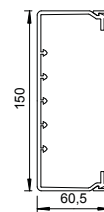

Короб, тип WDKH-60150

Тип	Цвет	Длина мм	Уп. м	Вес кг/100 м	Арт.-№
WDKH-60150RW	белоснежный	2000	8	146,650	6175425
WDKH-60150LGR	светло-серый	2000	8	146,650	6175475

PC/ABS Поликарбонат/акрилонитрил-бутадиен-стирол

€/м

Кабельный короб с перфорацией дна, без содержания галогенов, в комплект поставки входит 4 фиксатора.

Крышка внутреннего угла

Тип	Цвет	Раз- мер а мм	Уп. шт.	Вес кг/100 шт.	Арт.-№
WDKH-I60150RW	белоснежный	130	2	12,300	6175606
WDKH-I60150LGR	светло-серый	130	2	12,300	6175984