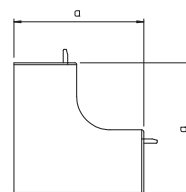

€/м

Кабельный короб с перфорацией дна, без содержания галогенов, в комплект поставки входит 4 фиксатора.

Крышка внутреннего угла

Тип	Цвет	Раз- мер а мм	Уп. шт.	Вес кг/100 шт.	Арт.-№
WDKH-I60150RW	белоснежный	130	2	12,300	6175606
WDKH-I60150LGR	светло-серый	130	2	12,300	6175984

PC/ABS Поликарбонат/акрилонитрил-бутадиен-стирол

€/шт.

Крышка внутреннего угла для изменения направления короба WDKH, не содержит галогенов.

Крышка внешнего угла

Тип	Цвет	Раз- мер а мм	Уп. шт.	Вес кг/100 шт.	Арт.-№
WDKH-A60150RW	белоснежный	100	2	12,400	6175642
WDKH-A60150LGR	светло-серый	100	2	12,400	6176020