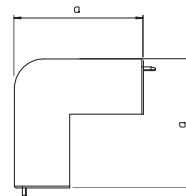

PC/ABS Поликарбонат/акрилонитрил-бутадиен-стирол

€/шт.

Крышка внутреннего угла для изменения направления короба WDKH, не содержит галогенов.

Крышка внешнего угла

Тип	Цвет	Раз- мер а мм	Уп. шт.	Вес кг/100 шт.	Арт.-№
WDKH-A60150RW	белоснежный	100	2	12,400	6175642
WDKH-A60150LGR	светло-серый	100	2	12,400	6176020

PC/ABS Поликарбонат/акрилонитрил-бутадиен-стирол

€/шт.

Крышка внешнего угла для изменения направления коробов WDKH, не содержит галогенов.

Крышка плоского угла

Тип	Цвет	Раз- мер а мм	Уп. шт.	Вес кг/100 шт.	Арт.-№
WDKH-F60150RW	белоснежный	190	2	19,000	6175678
WDKH-F60150LGR	светло-серый	190	2	19,000	6176056