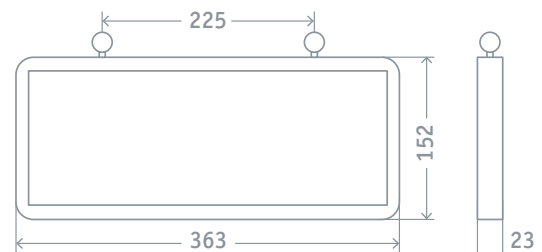

Код продукта	Тип светильника	Мощность, Вт	Напряжение, В	Световой поток, лм	Время автономной работы, мин	Аккумулятор	Размер, мм	Кол-во шт. в коробке	Штрихкод
NEF-04	односторонний, без нанесения	3	190–260	40	90	Ni-Cd 300 мАч	363 x 23 x 152	1/20	4650074 61506 6