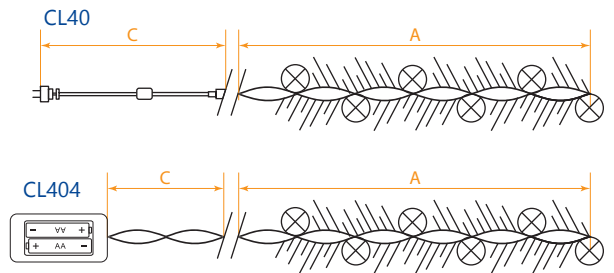

CL40, CL404 ГИРЛЯНДЫ НА ЕЛКУ — мишура

IP20

Модель	Артикул	Цвет свечения	Цвет мишуры	Цвет шнура	Материал	Режим работы	Длина гирлянды	Длина шнура питания	Источник питания
CL40	26759	белый	прозрачный	прозрачный	PVC	статичный	6,1 м	4,3 м	230V
	26801	синий							
CL404	26813	красный	серебро				2 м	0,5 м	2xAA в комплект не входят