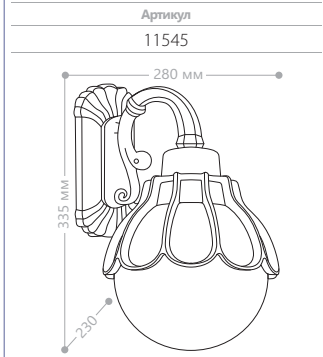

«ВЕРОНА» МАЛЫЕ

пластиковый плафон

СИЛУМИН

IP44

230V/
50Hz

60W
МОЩНОСТЬ

E27
ПАТРОН

PL5042