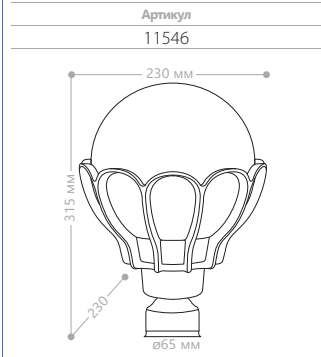

«ВЕРОНА» МАЛЫЕ

пластиковый плафон

СИЛУМИН

IP44

230V/
50Hz

60W
МОЩНОСТЬ

E27
ПАТРОН

PL5043