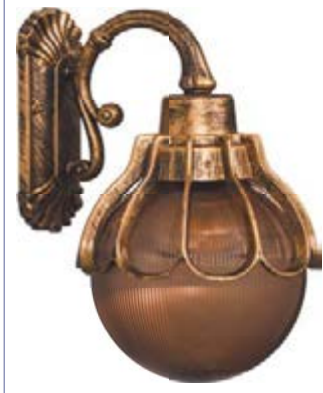

«ВЕРОНА» МАЛЫЕ

пластиковый плафон

СИЛУМИН

IP44

230V/
50Hz

60W
МОЩНОСТЬ

E27
ПАТРОН

PL5042