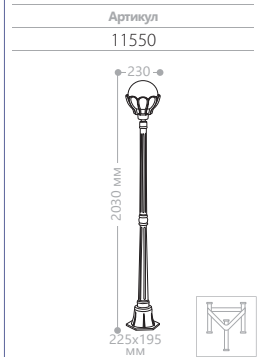

«ВЕРОНА» МАЛЫЕ

пластиковый плафон

СИЛУМИН

IP44

230V/
50Hz

60W
МОЩНОСТЬ

E27
ПАТРОН

PL5041

PL5041

PL5042

PL5043

PL5044

PL5045

PL5046

PL5047

PL5048