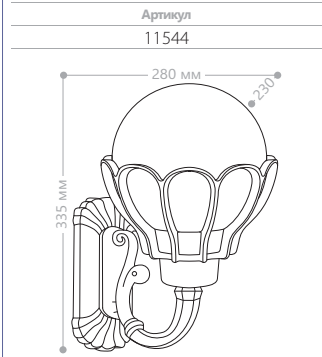

«ВЕРОНА» МАЛЫЕ

пластиковый плафон

СИЛУМИН

IP44

230V/
50Hz

60W
МОЩНОСТЬ

E27
ПАТРОН

PL5041

PL5042

PL5043

PL5044

PL5045

PL5046

PL5047

PL5048

PL5049

PL5041

PL5042

PL5043

PL5044

PL5045

PL5046

PL5047

PL5048