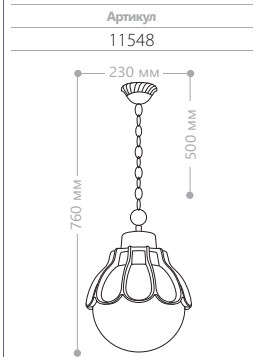

«ВЕРОНА» МАЛЫЕ

пластиковый плафон

СИЛУМИН

IP44

230V/
50Hz

60W
МОЩНОСТЬ

E27
ПАТРОН

PL5041

PL5041

PL5042

PL5043

PL5044

PL5045

PL5046

PL5047

PL5048