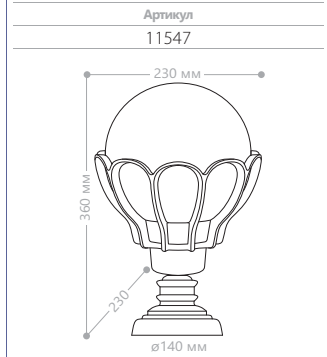

«ВЕРОНА» МАЛЫЕ

пластиковый плафон

СИЛУМИН

IP44

230V/
50Hz

60W
МОЩНОСТЬ

E27
ПАТРОН

PL5041

PL5041

PL5042

PL5043

PL5044

PL5045

PL5046

PL5047

PL5048