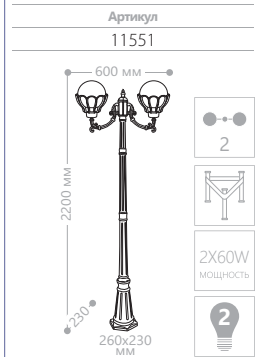

«ВЕРОНА» МАЛЫЕ

пластиковый плафон

СИЛУМИН

IP44

230V/
50Hz

60W
МОЩНОСТЬ

E27
ПАТРОН

PL5041

PL5041

PL5042

PL5043

PL5044

PL5045

PL5046

PL5047

PL5048