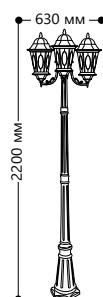

БЫТОВОЕ ОСВЕЩЕНИЕ | Садово-парковые светильники

«РИМ» большие

Материал корпуса - алюминий.
Материал рассеивателя - стекло.

НАПРЯЖЕНИЕ
230/50Hz

СТЕПЕНЬ
ЗАЩИТЫ IP44

МОЩНОСТЬ
МАХ 100W

ПАТРОН
E27

1- КЛАСС
ЗАЩИТЫ

ЧЕРНОЕ
ЗОЛОТО

PL150

Артикул
11319

PL151

Артикул
11320

PL152

Артикул
11321

PL154

Артикул
11322

PL155

Артикул
11323

PL156

Артикул
11324

PL157

2 ЛАМПЫ

МОЩНОСТЬ
МАХ 2x60W

Артикул
11325

PL158

3 ЛАМПЫ

МОЩНОСТЬ
МАХ 3x60W

Артикул
11326

С актуальным ассортиментом вы сможете ознакомиться на сайте www.feron.ru или у персонального менеджера.