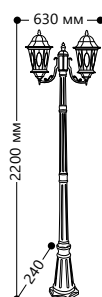

БЫТОВОЕ ОСВЕЩЕНИЕ | Садово-парковые светильники

«РИМ» большие

Материал корпуса - алюминий.
Материал рассеивателя - стекло.

НАПРЯЖЕНИЕ
230/50Hz

СТЕПЕНЬ
ЗАЩИТЫ IP44

МОЩНОСТЬ
МАХ 100W

ПАТРОН
E27

1- КЛАСС
ЗАЩИТЫ

Артикул
11322

PL155

Артикул
11323

PL156

Артикул
11324

PL157

2 ЛАМПЫ

МОЩНОСТЬ
МАХ 2x60W

Артикул
11325

PL158

3 ЛАМПЫ

МОЩНОСТЬ
МАХ 3x60W

Артикул
11326

С актуальным ассортиментом вы сможете ознакомиться на сайте www.feron.ru или у персонального менеджера.