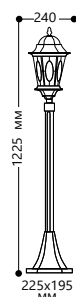

БЫТОВОЕ ОСВЕЩЕНИЕ | Садово-парковые светильники

«РИМ» большие

Материал корпуса - алюминий.
Материал рассеивателя - стекло.

НАПРЯЖЕНИЕ
230/50Hz

СТЕПЕНЬ
ЗАЩИТЫ IP44

МОЩНОСТЬ
МАХ 100W

ПАТРОН
E27

1- КЛАСС
ЗАЩИТЫ

ЧЕРНОЕ
ЗОЛОТО

PL150

Артикул
11319

PL151

Артикул
11320

PL152

Артикул
11321

PL154

Артикул
11322

PL155

Артикул
11323

PL156

Артикул
11324

PL157

2 ЛАМПЫ

МОЩНОСТЬ
МАХ 2x60W