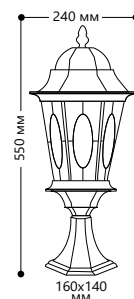

БЫТОВОЕ ОСВЕЩЕНИЕ | Садово-парковые светильники

«РИМ» большие

Материал корпуса - алюминий.
Материал рассеивателя - стекло.

НАПРЯЖЕНИЕ
230/50Hz

СТЕПЕНЬ
ЗАЩИТЫ IP44

МОЩНОСТЬ
МАХ 100W

ПАТРОН
E27

1- КЛАСС
ЗАЩИТЫ

Артикул
11322

PL155

Артикул
11323

PL156

Артикул
11324

PL157

2 ЛАМПЫ

МОЩНОСТЬ
МАХ 2x60W