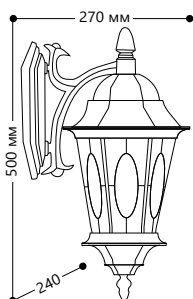

PL151

Артикул
11320