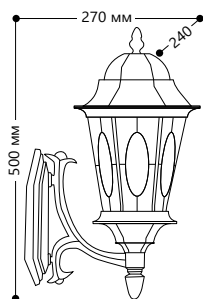

БЫТОВОЕ ОСВЕЩЕНИЕ | Садово-парковые светильники

«РИМ» большие

Материал корпуса - алюминий.
Материал рассеивателя - стекло.

НАПРЯЖЕНИЕ
230/50Hz

СТЕПЕНЬ
ЗАЩИТЫ IP44

МОЩНОСТЬ
МАХ 100W

ПАТРОН
E27

1- КЛАСС
ЗАЩИТЫ

ЧЕРНОЕ
ЗОЛОТО

PL150

Артикул
11319