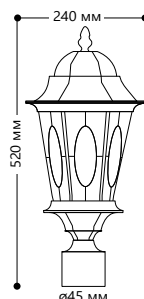

PL152

Артикул
11321