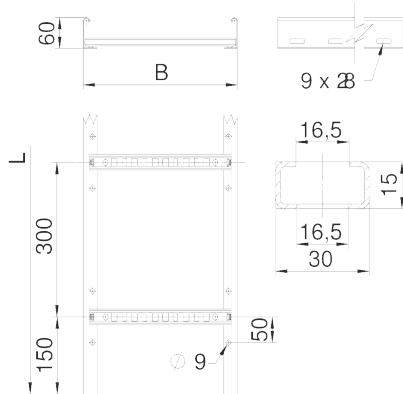

Кабельный лоток LCIS лестничного типа

Артикул: 6209610
Тип: LCIS 620 3 FS

Размеры

Диаграмма нагрузки

Тип	Ширина, мм	Толщина рейки, мм	Упаковка, м	Вес, кг/100 м	Арт. №
LCIS 620 3 FS	200	1,5	3	266,670	6209610
LCIS 630 3 FS	300	1,5	3	288,670	6209612
LCIS 640 3 FS	400	1,5	3	310,340	6209614
LCIS 650 3 FS	500	1,5	3	332,340	6209616
LCIS 660 3 FS	600	1,5	3	354,000	6209618
LCIS 620 3 FT	200	1,5	3	283,000	6209721
LCIS 630 3 FT	300	1,5	3	306,000	6209723
LCIS 640 3 FT	400	1,5	3	329,340	6209725
LCIS 650 3 FT	500	1,5	3	352,340	6209727
LCIS 660 3 FT	600	1,5	3	375,340	6209729
LCIS 620 6 FS	200	1,5	6	267,170	6209630
LCIS 630 6 FS	300	1,5	6	288,840	6209632
LCIS 640 6 FS	400	1,5	6	310,670	6209634
LCIS 650 6 FS	500	1,5	6	332,340	6209636
LCIS 660 6 FS	600	1,5	6	354,000	6209638
LCIS 620 6 FT	200	1,5	6	283,170	6209643
LCIS 630 6 FT	300	1,5	6	306,170	6209645
LCIS 640 6 FT	400	1,5	6	329,170	6209647
LCIS 650 6 FT	500	1,5	6	352,340	6209649
LCIS 660 6 FT	600	1,5	6	375,340	6209651