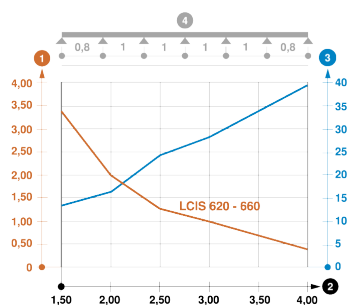

Кабельный лоток LCIS лестничного типа

Артикул: 6209610
Тип: LCIS 620 3 FS

Размеры

Диаграмма нагрузки

Тип	Ширина, мм	Толщина рейки, мм	Упаковка, м	Вес, кг/100 м	Арт. №
LCIS 620 3 FS	200	1,5	3	266,670	6209610
LCIS 630 3 FS	300	1,5	3	288,670	6209612
LCIS 640 3 FS	400	1,5	3	310,340	6209614
LCIS 650 3 FS	500	1,5	3	332,340	6209616
LCIS 660 3 FS	600	1,5	3	354,000	6209618
LCIS 620 3 FT	200	1,5	3	283,000	6209721
LCIS 630 3 FT	300	1,5	3	306,000	6209723
LCIS 640 3 FT	400	1,5	3	329,340	6209725
LCIS 650 3 FT	500	1,5	3	352,340	6209727
LCIS 660 3 FT	600	1,5	3	375,340	6209729
LCIS 620 6 FS	200	1,5	6	267,170	6209630
LCIS 630 6 FS	300	1,5	6	288,840	6209632
LCIS 640 6 FS	400	1,5	6	310,670	6209634
LCIS 650 6 FS	500	1,5	6	332,340	6209636
LCIS 660 6 FS	600	1,5	6	354,000	6209638
LCIS 620 6 FT	200	1,5	6	283,170	6209643
LCIS 630 6 FT	300	1,5	6	306,170	6209645
LCIS 640 6 FT	400	1,5	6	329,170	6209647
LCIS 650 6 FT	500	1,5	6	352,340	6209649
LCIS 660 6 FT	600	1,5	6	375,340	6209651