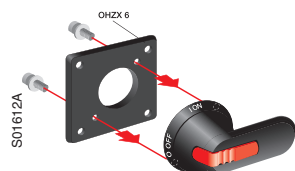

### Ручки управления для выключателей нагрузки, устанавливаемых на дверце

#### Ручки управления селекторного типа

Индикация I-O и ON-OFF. Переходник не требуется.

Тип и коды заказа указаны для одного изделия.

OH\_1\_

OH\_3\_

OH\_2\_

Прищелкивается при монтаже

Крепление на винтах

OHZX6

Цвет	Для рубильников дверного монтажа	Тип	Код заказа
------	----------------------------------	-----	------------

Прищелкивается при монтаже, отверстие в дверце 22,5 мм

Навесные замки не устанавливаются, IP 54