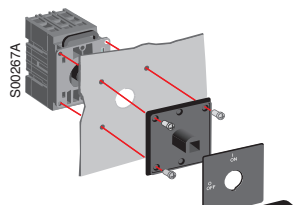

### Ручки управления для выключателей нагрузки, устанавливаемых на дверце

#### Ручки управления селекторного типа

Индикация I-O и ON-OFF. Переходник не требуется.

Тип и коды заказа указаны для одного изделия.

OH\_1\_

OH\_3\_

OH\_2\_

Прищелкивается при монтаже

Крепление на винтах