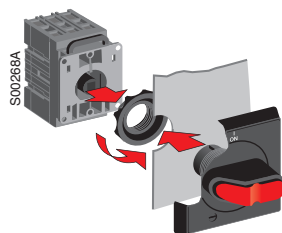

### Ручки управления для выключателей нагрузки, устанавливаемых на дверце

#### Ручки управления селекторного типа

Индикация I-O и ON-OFF. Переходник не требуется.

Тип и коды заказа указаны для одного изделия.

OH\_1\_

OH\_3\_

OH\_2\_

Прищелкивается при монтаже

Крепление на винтах