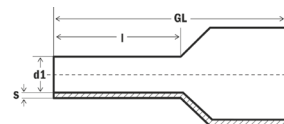

Двойные втулочные НШВИ наконечники, цветовая серия II (немецк.)

- Изолированы
- из электролитной меди, луженый
- Размеры согласно DIN 46228. Часть 1

№ арт.	псп		d1	s	Од	Д		Kr/100	УЕ
273350	0,5	оранжевый	1,5	0,15	15,0	8		0,031	100
273352	0,75	белый	1,8	0,15	15,0	8		0,031	100
273354		белый	1,8	0,15	17,0	10		0,031	100
273356	1	желтый	2,05	0,15	15,0	8		0,031	100
273358		желтый	1,7	0,15	17,0	12		0,031	100
273360	1,5	красный	2,3	0,15	16,0	8		0,031	100
273362		красный	2,3	0,15	20,0	12		0,031	100
273392	2,5	синий	2,9	0,2	18,5	10		0,029	100
273394		синий	2,9	0,2	21,5	13		0,029	100
273396	4	серый	3,8	0,2	23,0	12		0,049	100
273364	6	черный	4,9	0,2	25,0	14		0,031	100
273366	10	слоновая кость	6,5	0,2	26,0	14		0,031	100
273368	16	зеленый	8,3	0,2	31,0	16		0,031	50

втулочные НШВИ наконечники, цветная серия согласно DIN „SmallPack“

- Изолированы
- из электролитной меди, луженый
- Размеры согласно DIN 46228. Часть 1
- цветовой ряд I, французский

№ арт.	псп		d1	d2	s	Од	Д		Kr/100	УЕ
270800/25	0,5	белый	1,1	3,1	0,15	14,0	8		0,010	250
270803/25	0,75	серый	1,25	3,3	0,15	14,0	8		0,013	250
270804/25	1	красный	1,5	3,5	0,15	14,6	8		0,014	250
270808/25	1,5	черный	1,7	4,0	0,15	14,6	8		0,014	250
270810/25	2,5	синий	2,3	4,9	0,15	15,0	8		0,020	250
270814/25	4	серый	2,9	5,6	0,2	17,7	10		0,030	250
270818/10	6	желтый	3,6	7,0	0,2	20,0	12		0,045	100
270822/10	10	красный	4,6	8,4	0,2	21,5	12		0,057	100
270826/10	16	синий	6,0	9,6	0,2	22,2	12		0,082	100
270830/5	25	желтый	7,3	12,0	0,2	30,0	16		0,142	50
270836/5	35	красный	8,3	13,5	0,2	30,0	16		0,168	50

втулочные НШВИ наконечники для двух проводов, DIN „SmallPack“

- Отрезок трубы из электролитной меди
- луженый с помощью гальваники
- Пластиковый фланец из полипропилена
- устойчивый к нагреванию до 105°C