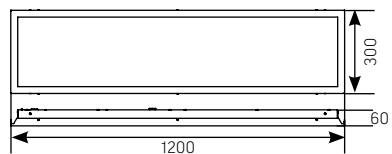

Vartop для Clip-In®

1200x300x100 mm

Размер светильника:
1200×300×100mm
Размер упаковки светильника:
1228×305×66mm
PF ≥ 0,95

Артикул	Мощность	Цветовая температура	Световой поток (Опал)*
V1-A1-Y1010-10000-4003630	36W	3000K	3600 lm
V1-A1-Y1010-10000-4003640	36W	4000K	3800 lm

○ белый

DALI

Размер светильника:
1200×300×60mm
Размер упаковки светильника:
1228×305×66mm
PF ≥ 0,97

Артикул	Мощность	Цветовая температура	Световой поток*
V1-A1-Y1010-10D01-4003630	36W	3000K	3600 lm
V1-A1-Y1010-10D01-4003640	36W	4000K	3800 lm