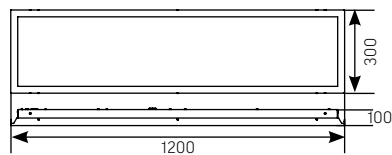

Vartop для Clip-In®

1200x300x100 mm

Размер светильника:
1200×300×100mm
Размер упаковки светильника:
1228×305×66mm
PF ≥ 0,95

Артикул	Мощность	Цветовая температура	Световой поток (Опал)*
V1-A1-Y1010-10000-4003630	36W	3000K	3600 lm
V1-A1-Y1010-10000-4003640	36W	4000K	3800 lm

○ белый

DALI

Размер светильника:
1200×300×60mm
Размер упаковки светильника:
1228×305×66mm
PF ≥ 0,97

Артикул	Мощность	Цветовая температура	Световой поток*
V1-A1-Y1010-10D01-4003630	36W	3000K	3600 lm
V1-A1-Y1010-10D01-4003640	36W	4000K	3800 lm