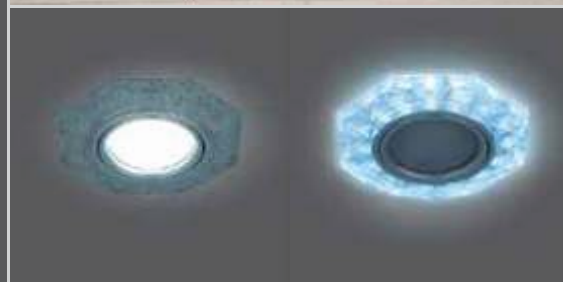

BL066

LED

Тип лампы	GU5.3
Максимальная мощность	50 Вт
Степень защиты	IP20
Материал	стекло
Цвет	белый/серебро/хром
Цвет свечения	холодный белый
Количество в упаковке	1/40

ЛАМПА

СВЕТОДИОДНАЯ
ПОДСВЕТКА