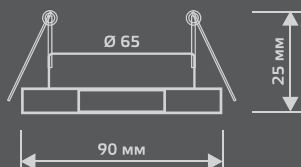

BL066

LED

Тип лампы	GU5.3
Максимальная мощность	50 Вт
Степень защиты	IP20
Материал	стекло
Цвет	белый/серебро/хром
Цвет свечения	холодный белый
Количество в упаковке	1/40

ЛАМПА

СВЕТОДИОДНАЯ
ПОДСВЕТКА