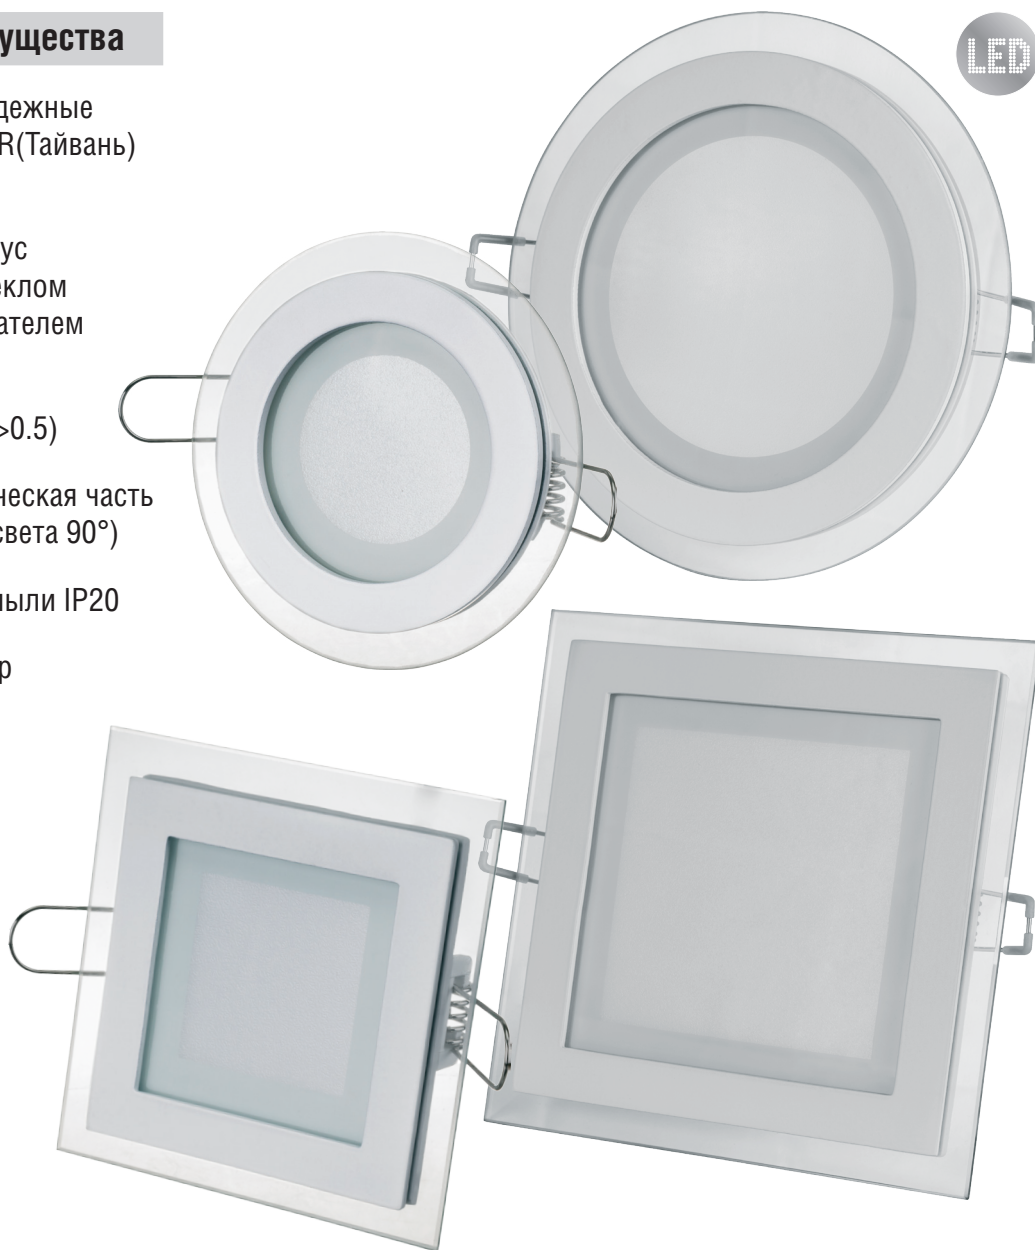

Встраиваемый светодиодный энергосберегающий светильник Navigator типа Downlight (направленного света) серии NDL-S/RP3-LED с декоративным стеклом. Создает яркий направленный и равномерный свет, что делает его идеальным решением любых задач по освещению.

Светодиодные встраиваемые светильники направленного света Navigator **Downlight** с декоративным стеклом

Основные преимущества

- ✓ Эффективные и надежные светодиоды EPISTAR(Тайвань)
Ra>82; 80 Лм/Вт
- ✓ Алюминиевый корпус с декоративным стеклом и матовым рассеивателем
- ✓ Надежный драйвер с высоким КПД (PF>0.5)
- ✓ Эффективная оптическая часть (угол рассеивания света 90°)
- ✓ Защита от влаги и пыли IP20
- ✓ Стандартные размер и крепление
- ✓ Срок службы 40 000 часов
- ✓ Гарантия 3 года

Код продукта	Мощность, Вт	Цвет	Напряжение, В	Цветовая температура, К	Световой поток, лм	Козф. мощн., cos φ	Врезное отверстие, мм	Размер, мм	Высота, мм	Штрихкод
NDL-RP3-7W-840-WH-LED	7	Белый	176-264	4000	360	>0.5	∅ 74	∅ 100	41	4670004 71284 9
NDL-RP3-15W-840-WH-LED	15	Белый	176-264	4000	900	>0.5	∅ 128	∅ 160	41	4670004 71271 9
NDL-SP3-7W-840-WH-LED	7	Белый	176-264	4000	360	>0.5	78*78	100*100	41	4670004 71285 6
NDL-SP3-15W-840-WH-LED	15	Белый	176-264	4000	900	>0.5	128*128	160*160	41	4670004 71272 6