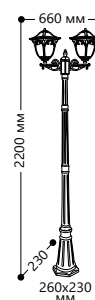

БЫТОВОЕ ОСВЕЩЕНИЕ | Садово-парковые светильники

«АФИНА» большие

Материал корпуса - алюминий.
Материал рассеивателя - стекло.

НАПРЯЖЕНИЕ
230/50Hz

СТЕПЕНЬ
ЗАЩИТЫ IP44

МОЩНОСТЬ
МАХ 100W

ПАТРОН
E27

1 - КЛАСС
ЗАЩИТЫ

ЧЕРНОЕ
ЗОЛОТО

PL4081

Артикул
11489

PL4082

Артикул
11490

PL4085

Артикул
11491

PL4086

Артикул
11492

PL4087

Артикул
11493

PL4088

2 ЛАМПЫ

МОЩНОСТЬ
МАХ 2x100W

Артикул
11494

С актуальным ассортиментом вы сможете ознакомиться на сайте www.feron.ru или у персонального менеджера.