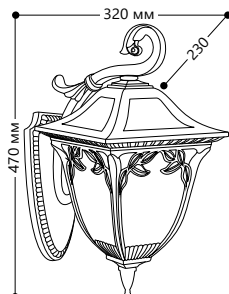

БЫТОВОЕ ОСВЕЩЕНИЕ | Садово-парковые светильники

«АФИНА» большие

Материал корпуса - алюминий.
Материал рассеивателя - стекло.

НАПРЯЖЕНИЕ
230/50Hz

СТЕПЕНЬ
ЗАЩИТЫ IP44

МОЩНОСТЬ
МАХ 100W

ПАТРОН
E27

1 - КЛАСС
ЗАЩИТЫ

ЧЕРНОЕ
ЗОЛОТО

PL4081

Артикул
11489

PL4082

Артикул
11490

PL4085

Артикул
11491

PL4086