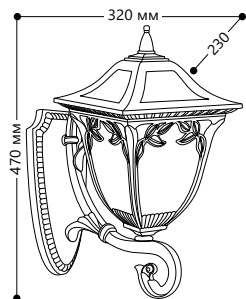

БЫТОВОЕ ОСВЕЩЕНИЕ | Садово-парковые светильники

«АФИНА» большие

Материал корпуса - алюминий.
Материал рассеивателя - стекло.

НАПРЯЖЕНИЕ
230/50Hz

СТЕПЕНЬ
ЗАЩИТЫ IP44

МОЩНОСТЬ
МАХ 100W

ПАТРОН
E27

1 - КЛАСС
ЗАЩИТЫ

ЧЕРНОЕ
ЗОЛОТО

PL4081

Артикул
11489

PL4082

Артикул
11490

PL4085

Артикул
11491

PL4086