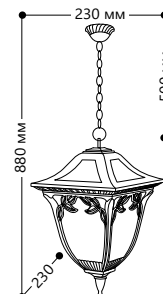

PL4085

Артикул
11491