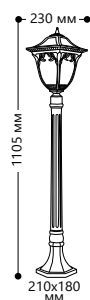

БЫТОВОЕ ОСВЕЩЕНИЕ | Садово-парковые светильники

«АФИНА» большие

Материал корпуса - алюминий.
Материал рассеивателя - стекло.

НАПРЯЖЕНИЕ
230/50Hz

СТЕПЕНЬ
ЗАЩИТЫ IP44

МОЩНОСТЬ
МАХ 100W

ПАТРОН
E27

1 - КЛАСС
ЗАЩИТЫ

ЧЕРНОЕ
ЗОЛОТО

PL4081

Артикул
11489

PL4082

Артикул
11490

PL4085

Артикул
11491

PL4086

Артикул
11492

PL4087

Артикул
11493

PL4088

2 ЛАМПЫ

МОЩНОСТЬ
МАХ 2x100W

Артикул
11494

С актуальным ассортиментом вы сможете ознакомиться на сайте www.feron.ru или у персонального менеджера.