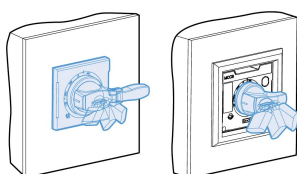

Рукоятка всегда оснащается замком для блокирования двери щита и, по запросу, может комплектоваться замком для запираения в отключенном состоянии.

Стандартная поворотная рукоятка

Стандартная поворотная рукоятка

MCCB	Поворотная рукоятка
TD100, TD160	DH1
TS100, TS160, TS250	DH2
TS400, TS630	DH3
TS800	DH4

Поворотная рукоятка с замком

Автоматические выключатели

MCCB	Замок	Поворотная рукоятка
TD100, TD160	DHK1	Запирание в положении Вкл. или Откл.
TS100, TS160, TS250	DHK2	
TS400, TS630	DHK3	
TS800	DHK4	

Выносная поворотная рукоятка

Выносная поворотная рукоятка

MCCB	Замок
TD100, TD160	EH1
TS100, TS160, TS250	EH2
TS400, TS630	EH3
TS800	EH4

Замки для стандартной и выносной поворотной рукоятки

Замки могут использоваться для блокировки автоматического выключателя в положении ВКЛ. и ОТКЛ.