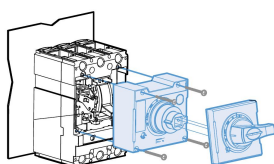

Выносная поворотная рукоятка

Выносная поворотная рукоятка

MCCB	Замок
TD100, TD160	EH1
TS100, TS160, TS250	EH2
TS400, TS630	EH3
TS800	EH4