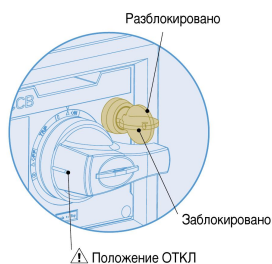

Поворотная рукоятка с замком

Автоматические выключатели

MCCB	Замок	Поворотная рукоятка
TD100, TD160	DHK1	Запирание в положении Вкл. или Откл.
TS100, TS160, TS250	DHK2	
TS400, TS630	DHK3	
TS800	DHK4