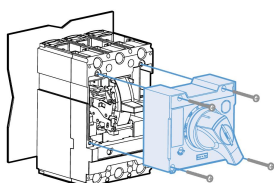

Аксессуары выключателей серии TD/TS на ток до 800 А

Susol

Поворотные рукоятки

Поворотные рукоятки

Поворотная рукоятка для управления выключателем выпускается как в стандартном, так и в выносном исполнении для установки на двери щита.

Рукоятка всегда оснащается замком для блокирования двери щита и, по запросу, может комплектоваться замком для запираения в отключенном состоянии.

Стандартная поворотная рукоятка

Стандартная поворотная рукоятка