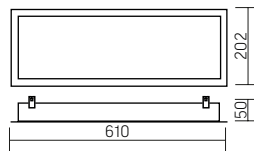

GR170/F

610×202×50mm

Размер упаковки светильника (2 шт.):
1234×199×62mm
Монтажный размер: 588×180 мм
PF ≥ 0,95

○ белый

Артикул	Мощность	Цветовая температура	Световой поток*
V1-R3-00069-30000-2001840	18W	4000K	2100lm
V1-R3-00069-30000-2001865	18W	6500K	2200lm

Артикул	Тип	Размер рассеивателя
V2-R0-PR00-00.2.0004.25	Призма стандарт	582×174mm
V2-R0-0P00-03.2.0004.15	Опал	582×174mm
V2-R0-PS00-00.2.0004.20	Пин спот	582×174mm
V2-R0-CI00-00.2.0004.20	Колотый лед	582×174mm
V2-R0-MP00-02.2.0004.20	Микропризма	582×174mm