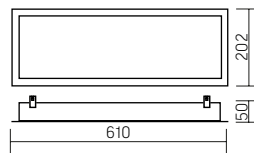

GR170/F

610×202×50mm

Размер упаковки светильника (2 шт.):
1234×199×62mm
Монтажный размер: 588×180 мм
PF ≥ 0,95

○ белый

Артикул	Мощность	Цветовая температура	Световой поток*
V1-R3-00069-30000-2001840	18W	4000K	2100lm
V1-R3-00069-30000-2001865	18W	6500K	2200lm

Артикул	Тип	Размер рассеивателя
V2-R0-PR00-00.2.0004.25	Призма стандарт	582×174mm
V2-R0-0P00-03.2.0004.15	Опал	582×174mm
V2-R0-PS00-00.2.0004.20	Пин спот	582×174mm
V2-R0-CI00-00.2.0004.20	Колотый лед	582×174mm
V2-R0-MP00-02.2.0004.20	Микропризма	582×174mm