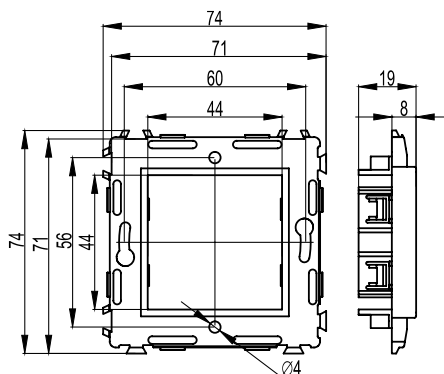

### Каркасы для монтажа ЭУИ "Brava" в стены и коробки PDD-N60

**Назначение:**

- монтаж ЭУИ "Brava".

**Характеристики:**

- соединения 2-х и более каркасов между собой, имеются специальные выступы и пазы;
- ЭУИ "Brava" защелкиваются в каркасы изнутри (с задней стороны);

**Требования к коробке:**

- диаметр встраиваемой коробки должен быть 65-68 мм, глубина от 40 мм и более, межосевое расстояние (при монтаже 2-х и более коробок) – 71 мм.

Наличие в каркасе стальных распорных лапок	Тип каркаса	Кол-во модулей	Размер окна для монтажа ЭУИ "Brava", мм	Цвет	Вес, кг/шт.	Код
Имеются	одноместный	2	43x43	белый	0,055	75020W