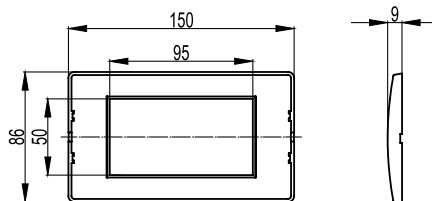

Рамки для монтажа ЭУИ "Brava" в коробки PDD-N120

Назначение:

- монтаж ЭУИ "Brava".

Характеристики:

- рамка устанавливается на каркас защелкиванием;
- для организации рабочего места в коробках PDD-N120 (код 10143), требуется рамка (код 75011W) + каркас (код 75021W) + ЭУИ "Brava".

Тип рамки	Кол-во модулей	Внешний габаритный размер рамки, мм	Цвет	Вес, кг/шт.	Код
Одноместная	4	86x150	белый RAL 9010	0,041	75011W