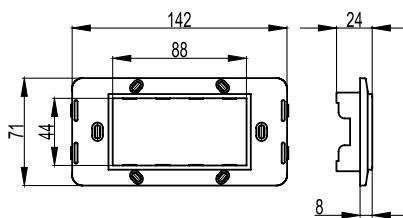

Каркасы для монтажа ЭУИ "Brava" в коробки PDD-N120

Назначение:

- монтаж ЭУИ "Brava".

Характеристики:

- ЭУИ "Brava" защелкиваются в каркасы изнутри (с задней стороны);
- в лючки каркас монтируется с помощью саморезов (заказывать рамки не требуется);
- для организации рабочего места в коробках PDD-N120 (код 10143), требуется каркас (код 75021W) + рамка (код 75011W) + ЭУИ серии "Brava".

Тип каркаса	Кол-во модулей	Размер окна для монтажа ЭУИ "Brava", мм	Цвет	Вес, кг/шт.	Код
Одноместный	4	43x86	белый	0,031	75021W