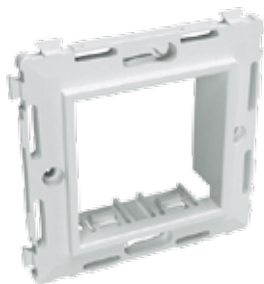

### Каркасы для монтажа ЭУИ "Brava" в стены и коробки PDD-N60

**Назначение:**

- монтаж ЭУИ "Brava".

**Характеристики:**

- соединения 2-х и более каркасов между собой, имеются специальные выступы и пазы;
- ЭУИ "Brava" защелкиваются в каркасы изнутри (с задней стороны);

**Требования к коробке:**

- диаметр встраиваемой коробки должен быть 65-68 мм, глубина от 40 мм и более, межосевое расстояние (при монтаже 2-х и более коробок) – 71 мм.

Наличие в каркасе стальных распорных лапок	Тип каркаса	Кол-во модулей	Размер окна для монтажа ЭУИ "Brava", мм	Цвет	Вес, кг/шт.	Код
Имеются	одноместный	2	43x43	белый	0,055	75020W

### Рамки для монтажа ЭУИ "Brava" в коробки PDD-N120

**Назначение:**

- монтаж ЭУИ "Brava".

**Характеристики:**

- рамка устанавливается на каркас защелкиванием;
- для организации рабочего места в коробках PDD-N120 (код 10143), требуется рамка (код 75011W) + каркас (код 75021W) + ЭУИ "Brava".

### Каркасы для монтажа ЭУИ "Brava" в коробки PDD-N120

**Назначение:**

- монтаж ЭУИ "Brava".

**Характеристики:**

- ЭУИ "Brava" защелкиваются в каркасы изнутри (с задней стороны);
- в лючки каркас монтируется с помощью саморезов (заказывать рамки не требуется);
- для организации рабочего места в коробках PDD-N120 (код 10143), требуется каркас (код 75021W) + рамка (код 75011W) + ЭУИ серии "Brava".