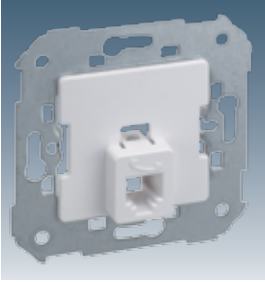

Белый	Слоновая кость	Графит	Алюминий	Шампань
-30 -65	-31 -62	-38	-33	-34

## Телефонные розетки

75480 -30	Телефонная розетка RJ-11, 4 контакта
75481 -30	Телефонная розетка RJ-12, 6 контактов

стр. 305

## Накладки

82062 -30 -31 -38 -33 -34