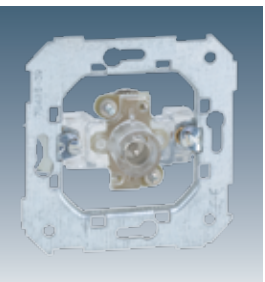

## Накладки

82097 -30 -31 -38 -33 -34

Преимущества подключения

Подключение кабелей с двух сторон

Необходимость зачистки только "жилы" - центрального проводника

Быстрое и безопасное подключение кабеля

## Радио-телевизионные розетки (аналоговые)

75486 -39	R-TV – одиночная
75487 -39	R-TV – проходная
75488 -39	R-TV – финишная

стр. 312

82053 -30 -31 -38 -33 -34

## Телевизионная розетка

75475-39	TV - одиночная подключение вводного кабеля "под пайку"
----------	--

82057 -30 -31 -38 -33 -34