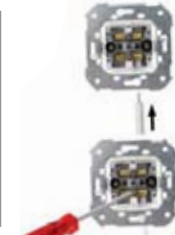

## Накладки

82097 -30 -31 -38 -33 -34

Преимущества подключения

Подключение кабелей с двух сторон

Необходимость зачистки только "жилы" - центрального проводника

Быстрое и безопасное подключение кабеля

## Радио-телевизионные розетки (аналоговые)

75486 -39	R-TV – одиночная
75487 -39	R-TV – проходная
75488 -39	R-TV – финишная

стр. 312

82053 -30 -31 -38 -33 -34