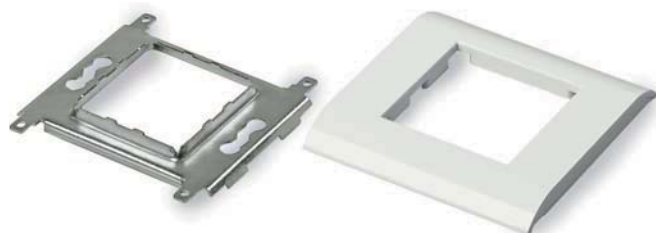

SIP-SBB2-2BNC-WH

Применение..... вставка 25 x 50 мм для адаптеров BNC
 Макс. количество модулей 2 шт. / поставляется без модулей
 Совместимые модули..... проходные адаптеры BNC,
 модульные аксессуары
 Материал корпуса АБС-пластик (ABS, UL 94V-0)
 Размеры 25 x 50 мм
 Цвет белый (WH)

Лицевые панели, вставки и коробки для настенного монтажа Mosaic 45, французский стандарт

FP-M45-2-WH

Применение..... лицевая панель для вставок Mosaic 45
 Макс. количество модулей 2 шт. / поставляется без модулей
 Совместимые модули..... вставки Mosaic 45
 Материал корпуса АБС-пластик (ABS, UL 94V-0)
 Размеры 80 x 80 мм
 Цвет белый (WH)

FP-M45-1-WH

Применение..... лицевая панель для вставок Mosaic 45
 Макс. количество модулей 2 шт. / поставляется без модулей
 Совместимые модули..... вставки Mosaic 45
 Крепежные элементы металлический каркас
 Материал корпуса АБС-пластик (ABS, UL 94V-0)
 Размеры 80 x 80 мм
 Цвет белый (WH)

SIP-M45-22.5

Применение..... вставка Mosaic 45 для модуля KJ
 Макс. количество модулей 1 шт. / поставляется без модулей
 Совместимые модули..... Keystone Jack, модульные аксессуары
 Защита портов..... пылезащитные шторки
 Материал корпуса АБС-пластик (ABS, UL 94V-0)
 Размеры 45 x 22,5 мм
 Цвет белый (WH)