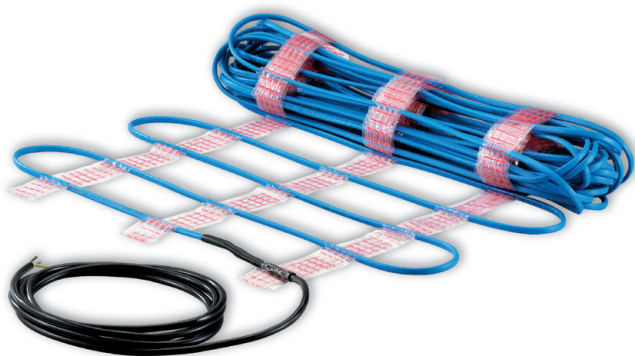

ГРЕЮЩИЙ МАТ EM2-CM

nVent

RAYCHEM

ОПИСАНИЕ

Система nVent RAYCHEM EM2-CM представляет собой мат с постоянной мощностью обогрева, предназначенный для быстрой и эффективной защиты пандусов и подъездных путей от появления на них снега и наледи. Продукт поставляется в виде свёрнутого рулона, что значительно экономит время монтажа и обеспечивает требуемый уровень обогрева благодаря зафиксированному на ленте кабелю.

Готовый к установке мат EM2-CM поставляется с подсоединенным холодным вводом длиной 4 м и с концевой заделкой, что исключает необходимость разделки кабеля на месте установки системы обогрева. Просто, следуя прилагающейся инструкции, уложите мат на площадке, подлежащей обогреву, и подсоедините холодный ввод к соединительной коробке и интеллектуальному модулю управления. Мат EM2-CM специально разработан для обогрева пандусов, погрузочных и подъездных площадок. Однако его можно использовать также для обогрева пешеходных дорожек, пожарных и аварийных выходов.

Греющий мат можно просто раскатать по поверхности, подлежащей обогреву, непосредственно перед заливкой цемента.

Нет необходимости измерять расстояние между петлями кабеля, чтобы обеспечить постоянный уровень обогрева. Мат рассчитан на фиксированную мощность 300Вт/м².

Области применения

Идеально подходит для обогрева автоколеи - ширина мата 600 мм.

Обогрев тротуаров и дорожек снижает риск получения пешеходами травм в результате падений в холодное время года вблизи офисных зданий, больниц и т.п.