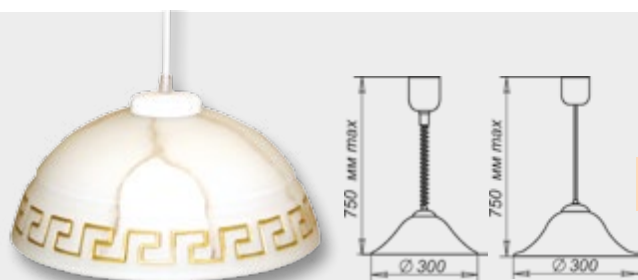

Размер, мм	Лампа	стекло	Подвес	Подвес
			лифт	трос, шнур проз
Ф 300 h 750	1*E27, max 60w	Декор мрамор	1005251206	1005251205