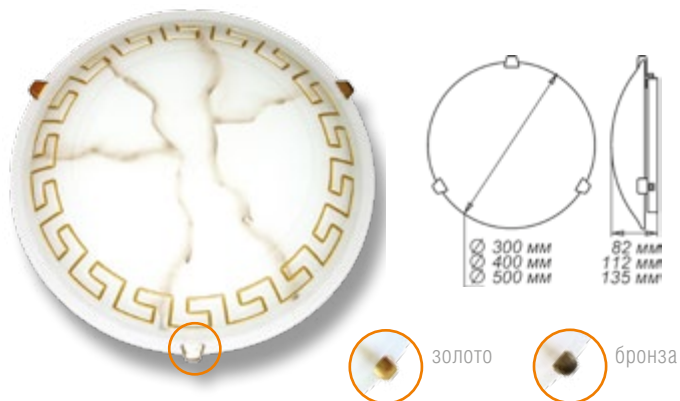

1.1.2. ДЕКОРАТИВНЫЕ С ЦЕНТРОБЕЖНЫМ СТЕКЛОМ

Серия «Этруска мрамор»

Размер, мм	Лампа	стекло	Клипса тип/цвет	
			золото	бронза
Ф 300 h 82	1*E27, max 60w	Декор мрамор	1005151408	1005151405
Ф 300 h 82	2*E27, max 60w	Декор мрамор	1005202687*	1005202686*
Ф 400 h 112	2*E27, max 60w	Декор мрамор	1005151410*	1005151412*
Ф 400 h 112	3*E27, max 60w	Декор мрамор	1005202848*	1005202850*
Ф 500 h 135	3*E27, max 60w	Декор мрамор	1005151414*	1005151416*

* позиция под заказ, требуется уточнение минимальной партии заказа.

* в серии есть настенно-потолочные светильники с деревянными элементами, см стр 56

Размер, мм	Лампа	стекло	Клипса тип/цвет	
			золото	бронза
Ф 300/2 h 82	1*E27, max 60w	Декор мрамор	1005201981	1005201984*

* позиция под заказ, требуется уточнение минимальной партии заказа.

* в серии есть настенно-потолочные светильники с деревянными элементами, см стр 56

Размер, мм	Лампа	стекло	Основание
			золото
Ф 300 h 150	1*E27, max 60w	Декор мрамор	1005201986*

* позиция под заказ, требуется уточнение минимальной партии заказа.

Размер, мм	Лампа	стекло	Подвес	Подвес
			лифт	трос, шнур проз
Ф 300 h 750	1*E27, max 60w	Декор мрамор	1005251206	1005251205