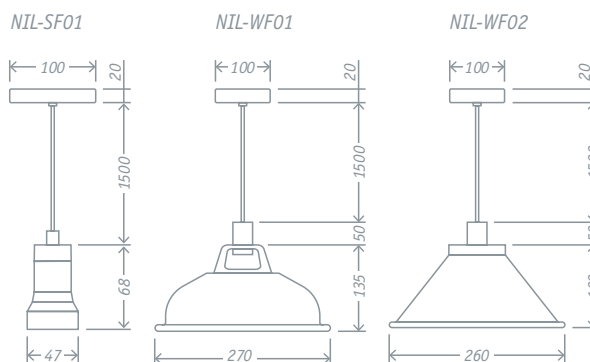

- **NIL-SF01**
Внешний корпус патрона и потолочная чаша светильника изготовлены из металла, патрон – из пластика, провод – ПВХ в тканевой оплетке (1,5 м)
- **NIL-WF**
Абажур, потолочная чаша и декоративный корпус патрона светильника изготовлены из металла, патрон – из пластика, провод – ПВХ в тканевой оплетке (1,5 м)

Код продукта	Макс. мощность, Вт	Патрон	Напряжение, В/Частота, Гц	Цвет	Сечение провода, мм ²	Сечение подключаемых проводов, мм ²	Кол-во штук в коробке	Штрихкод
NIL-SF01-005-E27 ¹	60	E27	230/50-60	черный хром	2 × 0,75	0,75-1,5	1/50	4650074 61520 2
NIL-SF01-007-E27 ²	60	E27	230/50-60	черная бронза	2 × 0,75	0,75-1,5	1/50	4650074 61521 9
NIL-WF01-008-E27 ³	60	E27	230/50-60	черный/бронза	2 × 0,75	0,75-1,5	1/20	4650074 61535 6
NIL-WF02-008-E27 ⁴	60	E27	230/50-60	черный/бронза	2 × 0,75	0,75-1,5	1/20	4650074 61536 3