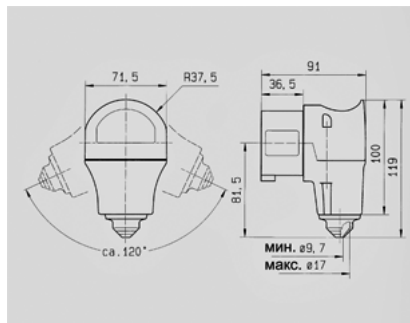

VarioTOP -

3980

60°

Сепех

Ampere	16 A
	5 .
	400 B
	6
	50-60
T	
	IP 44

 Чертеж
2 МВ 208

Размеры, мм.