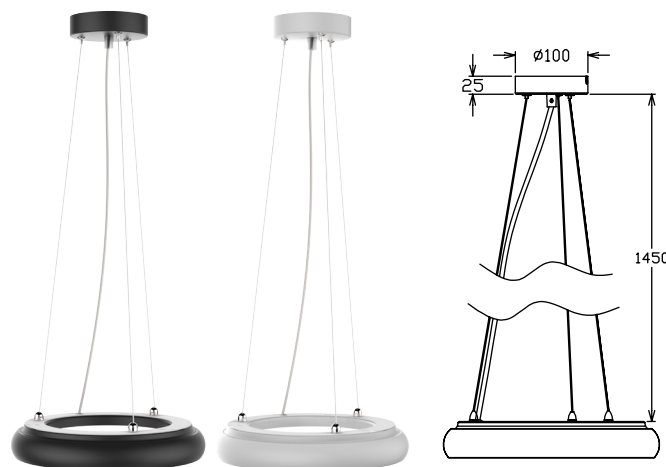

NIMBUS

Круглые светильники Nimbus подходят для накладного и подвесного монтажа, представлены в диаметрах 300 (25 Вт) и 400 мм (35 Вт) в черном и белом цветах. Скоба для накладного монтажа поставляется в комплекте со светильником, аксессуары для подвеса заказываются отдельно.

ТЕХНИЧЕСКИЕ ПАРАМЕТРЫ:

- ▶ Мощность 25W/35W
- ▶ Световой поток см. таблицу
- ▶ Цветовая температура 3000K, 4000K
- ▶ Степень защиты оболочки светильника IP40
- ▶ Размер изделия см. таблицу
- ▶ AC220-240V
- ▶ Частота сети 50Hz +/-10%
- ▶ Индекс цветопередачи Ra>83
- ▶ Коэффициент мощности $\geq 0,95$
- ▶ Класс защиты от поражения электрическим током II
- ▶ Кп светового потока $\leq 5\%$
- ▶ Тип климатического исполнения УХЛ4
- ▶ Температурный режим от +1°C до +40°C
- ▶ Угол светового потока 115°
- ▶ Гарантия 5 лет
- ▶ Срок службы светодиодов 50 000 часов
- ▶ Материал корпуса алюминий
- ▶ Цвет корпуса черный/белый

Комплект для подвеса (заказывается отдельно)

Артикул	Наименование
V4-A0-70.0018.NMB-0001	Комплект для подвеса светильника NIMBUS 25W белый, длина троса 1,5 м
V4-A0-70.0018.NMB-0002	Комплект для подвеса светильника NIMBUS 25W черный, длина троса 1,5 м
V4-A0-70.0018.NMB-0003	Комплект для подвеса светильника NIMBUS 35W белый, длина троса 1,5 м
V4-A0-70.0018.NMB-0004	Комплект для подвеса светильника NIMBUS 35W черный, длина троса 1,5 м