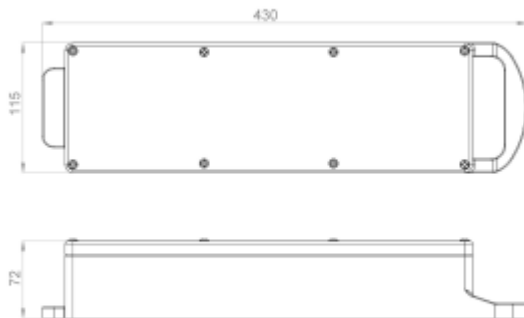

Технические данные

Технические характеристики	
Напряжение на вводе, В.	~220
Распределяемое напряжение, В.	~220
Суммарная мощность/ток подключаемых потребителей, кВт/А .	3,5/16
Степень защиты, IP.	44
Диапазон рабочих температур, °С	-25 + 40°С

Комплектующие			
Наименование	Кол-во	Ед.изм.	Страна производства
Корпус резиновый IP54	1	шт.	Австрия
Вилка Schuko 16A 2P+E IP44*	1	шт.	Австрия
Розетка Schuko 16A 2P+E IP54*	4	шт.	Австрия
Авт.выкл.дифф.тока 16/2/30/С*	1	шт.	Австрия
Кабель H07RN-F 3G2,5	6	м.	Испания
Провод TOPFLEX H05V-K&H07V-K		м.	Испания

*Марка аппаратов защиты и силовых разъемов может быть изменена, на аналогичные по характеристикам по усмотрению производителя или желанию заказчика.

					<i>Contactica</i>						
					<i>Alpenbox 0150002</i>			<i>Лит.</i>	<i>Масса</i>	<i>Масштаб</i>	
<i>Изм.</i>	<i>Лист</i>	<i>№ докум.</i>	<i>Подп.</i>	<i>Дата</i>							
<i>Разраб.</i>											
<i>Пров.</i>											
<i>Т. контр.</i>					<i>Alpenbox 0150002</i>			<i>Лист</i>	<i>1</i>	<i>Листов</i>	<i>2</i>
<i>Н. контр.</i>								<i>ООО «МегаГруп»</i>			
<i>Утв.</i>