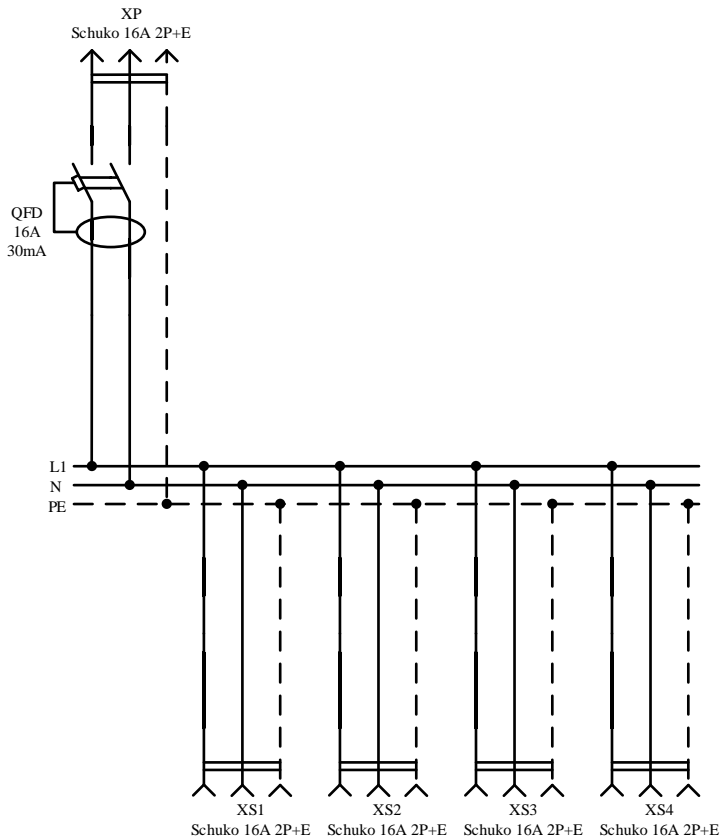

<i>Contactica</i>			
<i>Изм.</i>	<i>Лист</i>	<i>№ докум.</i>	<i>Подп.</i>	<i>Дата</i>	<i>Alpenbox 0150002</i>	<i>Лит.</i>	<i>Масса</i>	<i>Масштаб</i>
<i>Разраб.</i>								
<i>Пров.</i>								
<i>Т. контр.</i>						<i>Лист 2</i>	<i>Листов 2</i>	
<i>Н. контр.</i>					<i>Alpenbox 0150002</i>	<i>ООО «МегаГруп»</i>		
<i>Утв.</i>