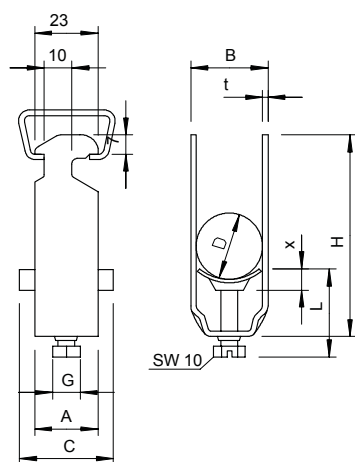

Зажимная скоба (скоба BBS)

Тип	Диапазон зажима D		Уп. Шт.	Вес кг/100 шт.	Арт.-№
	мм				
2056 12 ALU	8 - 12		100	0,750	1183206
2056 16 ALU	12 - 16		100	0,900	1183214
2056 22 ALU	16 - 22		100	1,050	1183222
2056 28 ALU	22 - 28		100	1,500	1183230
2056 34 ALU	28 - 34		100	2,300	1183249
2056 40 ALU	34 - 40		100	2,700	1183257
2056 46 ALU	40 - 46		100	3,600	1183265
2056 52 ALU	46 - 52		100	3,900	1183273
2056 58 ALU	52 - 58		50	4,200	1183281
2056 64 ALU	58 - 64		50	4,500	1183303
2056 70 ALU	64 - 70		50	5,400	1183311
2056 76 ALU	70 - 76		25	5,850	1183338

Alu| Алюминий

€/100 шт.

Подходит для всех С-образных профильных реек с прорезью шириной 16 - 17 мм; скоба и винт из алюминия ALMg 3, пластинка из полипропилена, не содержит галогенов, светло-серый RAL 7035.

Размеры

D мм	A мм	b мм	C мм	G	t мм	x мм	H мм	L мм
8 - 12	23	16	34	M6	1,5	5	40	34
12 - 16	23	20	34	M6	1,5	5	44	34
16 - 22	23	27	34	M6	1,5	5	50	34
22 - 28	23	33	34	M6	2	5	58	34
28 - 34	23	33	34	M8	2	5,5	58	34
34 - 40	23	45	34	M8	2	5,5	72	37,5
40 - 46	23	51	40	M8	2	5,5	79	44,5
46 - 52	23	57	40	M8	2	6	79	44,5
52 - 58	23	64	40	M8	2,5	6,5	93	45,5
58 - 64	23	70	40	M8	2,5	6,5	99	45,5
64 - 70	25	76	40	M8	2,5	6,5	106	45,5
70 - 76	25	82	40	M8	2,5	6,5	114	45,5