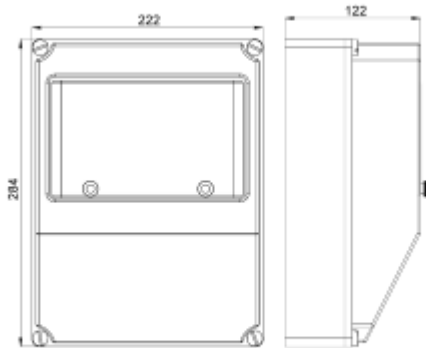

Технические данные

Технические характеристики	
Напряжение на вводе, В.	~380
Распределяемое напряжение, В.	~380/220
Суммарная мощность/ток подключаемых потребителей, кВт/А.	25/40
Степень защиты, IP.	67
Диапазон рабочих температур, °C	-25 + 40°C

Комплектующие			
Наименование	Кол-во	Ед.изм.	Страна производства
Корпус пластиковый IP67	1	шт.	Испания
Розетка CEE 16A 3P+N+E IP67*	1	шт.	Австрия
Розетка Schuko 16A 2P+E IP67*	1	шт.	Австрия
Сальник M25	1	шт.	Германия
УЗО 40/4/003*	1	шт.	Австрия
Автомат выкл 16A/3П/6кА/С*	1	шт.	Австрия
Автомат выкл 16A/1П/6кА/С*	1	шт.	Австрия
Провод TOPFLEX H05V-K&H07V-K		м.	Испания

*Марка аппаратов защиты и силовых разъемов может быть изменена, на аналогичные по характеристикам по усмотрению производителя или желанию заказчика.

					<i>Contactica</i>					
<i>Изм.</i>	<i>Лист</i>	<i>№ докум.</i>	<i>Подп.</i>	<i>Дата</i>	<i>Alpenbox 0010028</i>			<i>Лит.</i>	<i>Масса</i>	<i>Масштаб</i>
<i>Разраб.</i>										
<i>Пров.</i>										
<i>Т. контр.</i>										
<i>Н. контр.</i>										
<i>Утв.</i>					<i>Alpenbox 0010028</i>			<i>ООО «МегаГруп»</i>		
								<i>Лист 1</i>	<i>Листов 2</i>