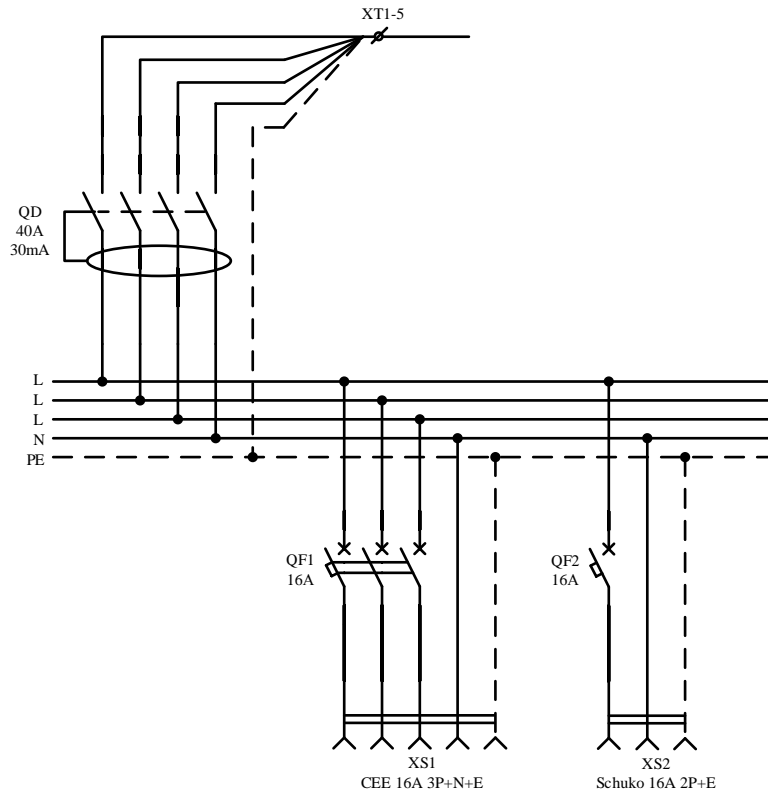

<i>Contactica</i>			
						<i>Лист</i>	<i>Масса</i>	<i>Масштаб</i>
<i>Изм.</i>	<i>Лист</i>	<i>№ докум.</i>	<i>Подп.</i>	<i>Дата</i>	<i>Alpenbox 0010028</i>			
<i>Разраб.</i>								
<i>Пров.</i>								
<i>Т. контр.</i>								
					<i>Лист 2</i>		<i>Листов 2</i>	
<i>Н. контр.</i>					<i>Alpenbox 0010028</i>			
<i>Утв.</i>								
					<i>ООО «МегаГруп»</i>