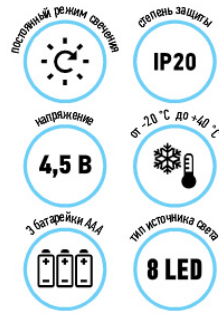

## ФИГУРЫ ИНТЕРЬЕРНЫЕ

**ФИГУРЫ  
НА ПРИСОСКЕ  
С ПОДВЕСОМ**

**Звездочка**

Артикул	Цвет	Размер, см
501-011	теплый белый	18,5×18,5

**Колокольчик**

Артикул	Цвет	Размер, см
501-012	теплый белый	20×16

**Месяц**

Артикул	Цвет	Размер, см
501-014	теплый белый	18,5×14,5

**Ангелок**

Артикул	Цвет	Размер, см
501-015	теплый белый	19,5×11,5

**Снеговик**

Артикул	Цвет	Размер, см
501-013	белый	19,5×15

**Олененок**

Артикул	Цвет	Размер, см
501-016	белый	20,5×13,5

**Санта Клаус**

Артикул	Цвет	Размер, см
501-018	белый	19,5×13

**Елочка**

Артикул	Цвет	Размер, см
501-017	зеленый	19×16