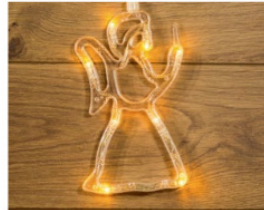

## ФИГУРЫ ИНТЕРЬЕРНЫЕ

**ФИГУРЫ  
НА ПРИСОСКЕ  
С ПОДВЕСОМ**

**Звездочка**

Артикул	Цвет	Размер, см
501-011	теплый белый	18,5×18,5

**Колокольчик**

Артикул	Цвет	Размер, см
501-012	теплый белый	20×16

**Месяц**

Артикул	Цвет	Размер, см
501-014	теплый белый	18,5×14,5

**Ангелок**

Артикул	Цвет	Размер, см
501-015	теплый белый	19,5×11,5

**Снеговик**

Артикул	Цвет	Размер, см
501-013	белый	19,5×15

**Олененок**

Артикул	Цвет	Размер, см
501-016	белый	20,5×13,5

**Санта Клаус**

Артикул	Цвет	Размер, см
501-018	белый	19,5×13

**Елочка**

Артикул	Цвет	Размер, см
501-017	зеленый	19×16