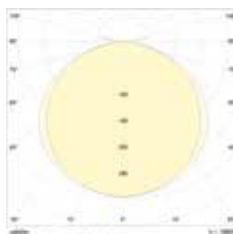

REFLECT LED 1500 4000K

Наименование	Световой поток, лм	Мощность, Вт	лм/Вт	Масса, кг	Код заказа	K _м
REFLECT LED 1000 4000K	2400	24	100	4,5	1323000010	≥ 0,97
REFLECT LED 1500 4000K	3600	34	106	6,5	1323000020	≥ 0,97
REFLECT LED 1500 CS 4000K	3600	34	106	6,5	1323000030	≥ 0,97
REFLECT LED 1500 CE 4000K	3600	34	106	6,2	1323000040	≥ 0,97
REFLECT LED 1500 CL 4000K	3600	34	106	6,2	1323000070	≥ 0,97