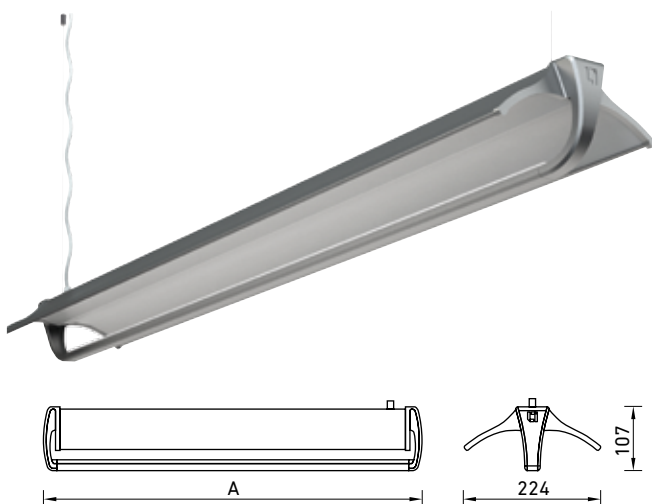

REFLECT LED Подвесная модульная система отраженного света

Коммерческое освещение

NEW

О продукте

Светодиодная подвесная модульная система для освещения офисных помещений класса А, кабинетов VIP-персон, шоу-румов. В светильнике сочетаются дизайнерская внешность, высокая эффективность (>100 лм) и сверхкомфортный отраженный свет. Светильник REFLECT LED - свет и пространство на одной волне.

Установка

Монтируется на поверхность потолка на тросовых подвесах.

Комплект поставки

Система подвесов входит в комплект светильника. При установке в линию необходимо использовать модули: CS – начальный элемент модульной системы, светильник с одной торцевой крышкой, комплектом соединительных элементов и вводом питания; CL – конечный элемент модульной системы, светильник с одной торцевой крышкой и комплектом соединительных элементов; CE – основной элемент модульной системы, светильник без торцевых крышек, с комплектом соединительных элементов. Максимальное количество светильников, объединяющихся в одну световую линию со сквозной проводкой – 60 шт.

Конструкция

Корпус светильника изготовлен из алюминиевого профиля, окрашенного порошковой краской цвета металлик. Торцевые крышки выполнены из алюминия методом литья под давлением. Драйвер расположен внутри корпуса светильника.

	A
REFLECT LED 1000 4000K	1142
REFLECT LED 1500 4000K	1642
REFLECT LED 1500 CS 4000K	1581
REFLECT LED 1500 CE 4000K	1520
REFLECT LED 1500 CL 4000K	1581

Оптическая часть

Светодиодный модуль установлен на алюминиевом радиаторе и закрыт опаловым рассеивателем из ПММА, который исключает отражение отдельных светодиодов. В качестве отражающего материала используется белый матированный алюминий White Optics. Тип светодиодов: SMD.