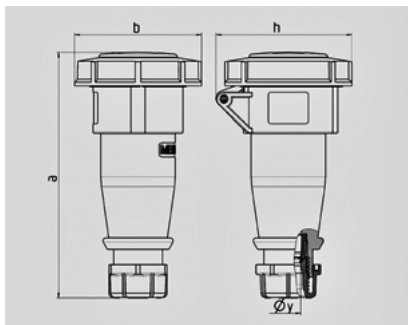

AM- TOP -

543

Ampere	16 A
	4 .
	230 B
	9
	50-60
T	
	IP 67

Чертеж 3 MB 62	A Полоса	16			32		
		3	4	5	3	4	5
Размеры, мм.	a	146	166	172	212	212	213
	b	72	79	89	96	96	102
	h	80	88	95	98	98	105
	y	14,5	16	16	22	22	22
Клеммы для кабеля		1	1	1	2,5	2,5	2,5
сечением от до мм ²		—2,5	—2,5	—2,5	—6	—6	—6